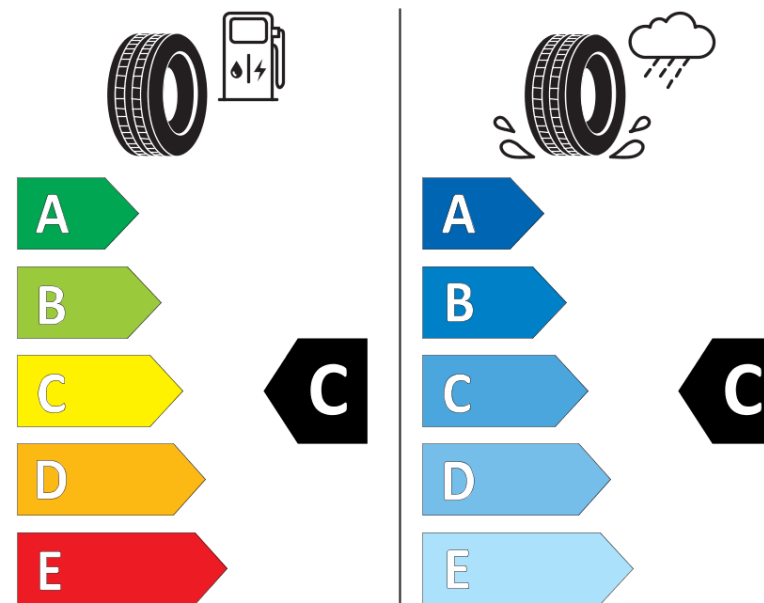

## Scheda informativa del prodotto

Regolamento (UE) 2020/740

Marca del pneumatico	<b>TAURUS</b>
Denominazione commerciale	<b>HIGH PERFORMANCE</b>
Codice identificativo	<b>124142</b>
Misura	<b>185/55R16</b>
Indice di carico	<b>87</b>
Categoria di velocità	<b>V</b>
Categoria di efficienza in consumo di carburante	<b>C</b>
Categoria di aderenza sul bagnato	<b>C</b>
Categoria di rumore esterno di rotolamento	<b>B</b>
Valore del rumore esterno di rotolamento	<b>70 dB</b>
Pneumatico per condizioni di neve severa	<b>No</b>
Pneumatico da ghiaccio	<b>No</b>
Data di inizio della produzione	<b>29/16</b>
Data di fine della produzione	
Versione di caricamento	<b>XL</b>
Informazioni aggiuntive	<b>185/55 R16 87V XL TL HIGH PERFORMANCE TA</b>

# ENERG

**TAURUS**

124142

185/55R16 87 V

C1

2020/740