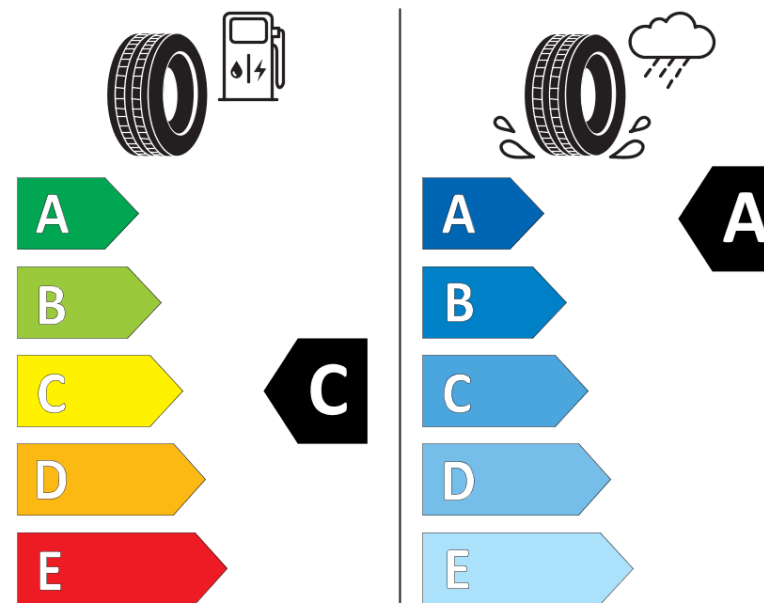

## Scheda informativa del prodotto

Regolamento (UE) 2020/740

Marca del pneumatico	<b>KLEBER</b>
Denominazione commerciale	<b>TRANSPRO 2</b>
Codice identificativo	<b>124258</b>
Misura	<b>225/70R15C</b>
Indice di carico	<b>112</b>
Indice di carico (per montaggio in gemellato)	<b>110</b>
Categoria di velocità	<b>S</b>
Categoria di efficienza in consumo di carburante	<b>C</b>
Categoria di aderenza sul bagnato	<b>A</b>
Categoria di rumore esterno di rotolamento	<b>B</b>
Valore del rumore esterno di rotolamento	<b>72 dB</b>
Pneumatico per condizioni di neve severa	<b>No</b>
Data di inizio della produzione	<b>09/22</b>
Data di fine della produzione	
Informazioni aggiuntive	<b>225/70 R15C 112/110S TL TRANSPRO 2 KL</b>
Indice di carico aggizionale (per montaggio in singolo)	
Indice di carico aggizionale (per montaggio in gemellato)	
Categoria di velocità aggizionale	

# ENERG

**KLEBER**

124258

225/70R15C 112/110 S

C2

2020/740