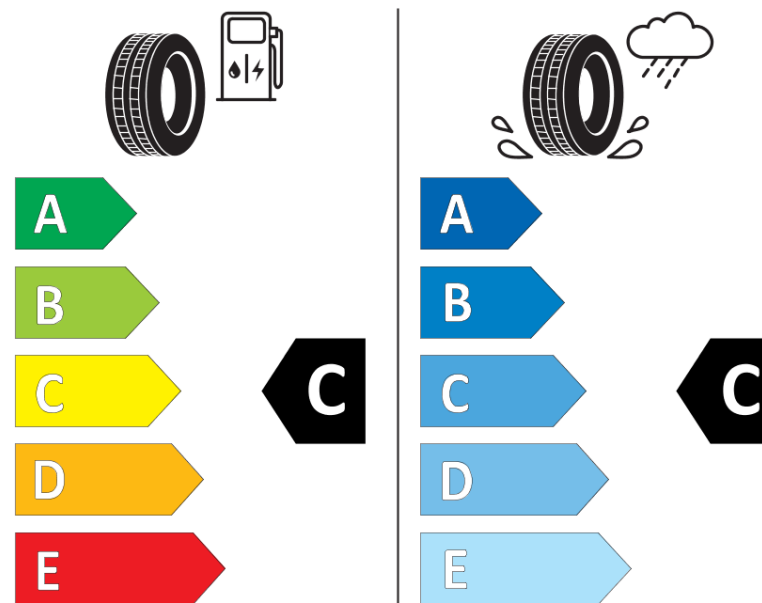

## Scheda informativa del prodotto

Regolamento (UE) 2020/740

Marca del pneumatico	<b>MICHELIN</b>
Denominazione commerciale	<b>PILOT ALPIN 5</b>
Codice identificativo	<b>131688</b>
Misura	<b>HL255/45R20</b>
Indice di carico	<b>108</b>
Categoria di velocità	<b>H</b>
Categoria di efficienza in consumo di carburante	<b>C</b>
Categoria di aderenza sul bagnato	<b>C</b>
Categoria di rumore esterno di rotolamento	<b>B</b>
Valore del rumore esterno di rotolamento	<b>71 dB</b>
Pneumatico per condizioni di neve severa	<b>Sì</b>
Pneumatico da ghiaccio	<b>No</b>
Data di inizio della produzione	<b>09/26</b>
Data di fine della produzione	
Versione di caricamento	<b>XL</b>
Informazioni aggiuntive	<b>HL255/45 R20 108H XL TL PILOT ALPIN 5 * MI</b>

**H**

131688

**H255/45R20 108 H**

**C1**

2020/740