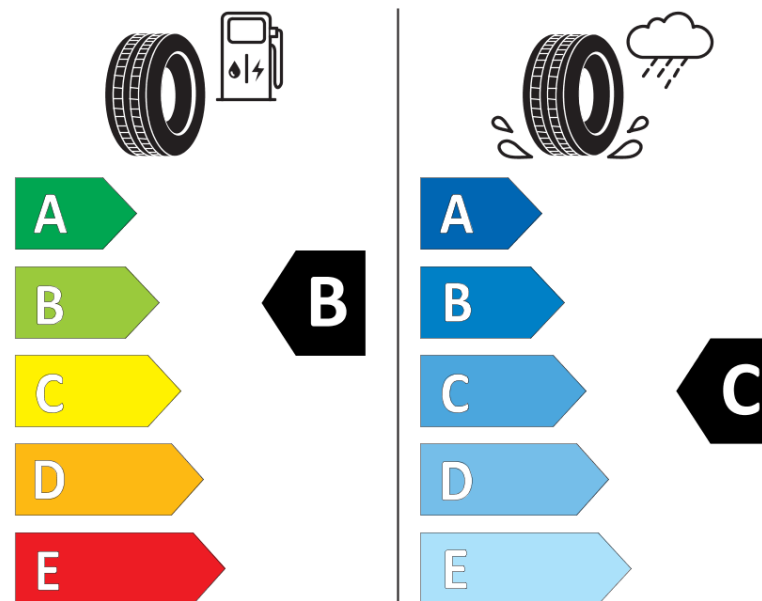

## Scheda informativa del prodotto

Regolamento (UE) 2020/740

Marca del pneumatico	<b>MICHELIN</b>
Denominazione commerciale	<b>LATITUDE TOUR HP N1</b>
Codice identificativo	<b>139875</b>
Misura	<b>235/60R18</b>
Indice di carico	<b>103</b>
Categoria di velocità	<b>V</b>
Categoria di efficienza in consumo di carburante	<b>B</b>
Categoria di aderenza sul bagnato	<b>C</b>
Categoria di rumore esterno di rotolamento	<b>B</b>
Valore del rumore esterno di rotolamento	<b>71 dB</b>
Pneumatico per condizioni di neve severa	<b>No</b>
Pneumatico da ghiaccio	<b>No</b>
Data di inizio della produzione	<b>40/22</b>
Data di fine della produzione	
Versione di caricamento	<b>SL</b>
Informazioni aggiuntive	<b>235/60 R18 103V LATITUDE TOUR HP N1 MI</b>

# ENERG

**MICHELIN**

139875

235/60R18 103 V

C1

2020/740