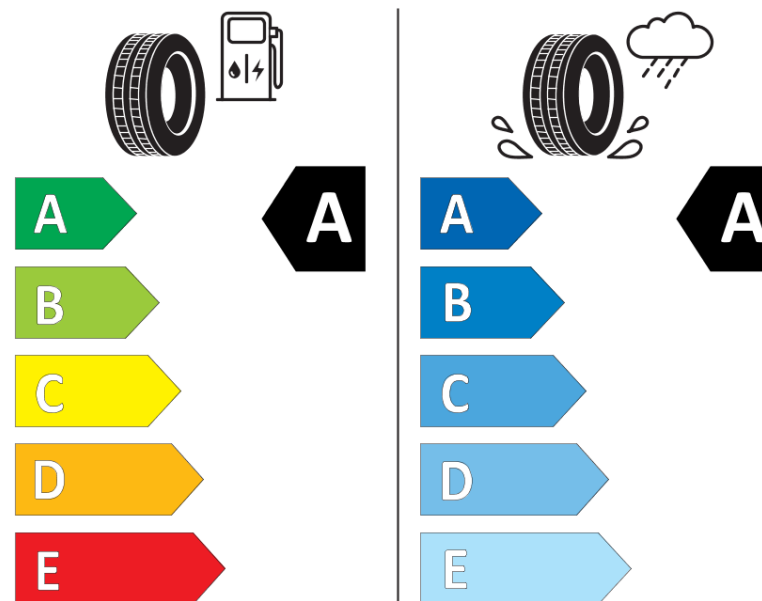

Scheda informativa del prodotto

Regolamento (UE) 2020/740

Marca del pneumatico	MICHELIN
Denominazione commerciale	PRIMACY 3 S1
Codice identificativo	140680
Misura	205/55R19
Indice di carico	97
Categoria di velocità	V
Categoria di efficienza in consumo di carburante	A
Categoria di aderenza sul bagnato	A
Categoria di rumore esterno di rotolamento	A
Valore del rumore esterno di rotolamento	69 dB
Pneumatico per condizioni di neve severa	No
Pneumatico da ghiaccio	No
Data di inizio della produzione	45/16
Data di fine della produzione	
Versione di caricamento	XL
Informazioni aggiuntive	205/55 R19 97V XL TL PRIMACY 3 S1 GRNX MI

ENERG

MICHELIN

140680

205/55R19 97 V

C1

2020/740