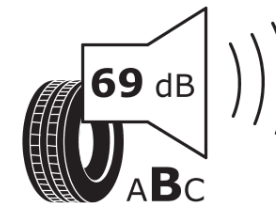

Scheda informativa del prodotto

Regolamento (UE) 2020/740

| | |
|--|---|
| Marca del pneumatico | MICHELIN |
| Denominazione commerciale | PRIMACY 3 |
| Codice identificativo | 142303 |
| Misura | 185/55R16 |
| Indice di carico | 87 |
| Categoria di velocità | H |
| Categoria di efficienza in consumo di carburante | C |
| Categoria di aderenza sul bagnato | A |
| Categoria di rumore esterno di rotolamento | B |
| Valore del rumore esterno di rotolamento | 69 dB |
| Pneumatico per condizioni di neve severa | No |
| Pneumatico da ghiaccio | No |
| Data di inizio della produzione | 24/17 |
| Data di fine della produzione | |
| Versione di caricamento | XL |
| Informazioni aggiuntive | 185/55 R16 87H XL TL PRIMACY 3 GRNX MI |

ENERG

MICHELIN

142303

185/55R16 87 H XL

C1

2020/740