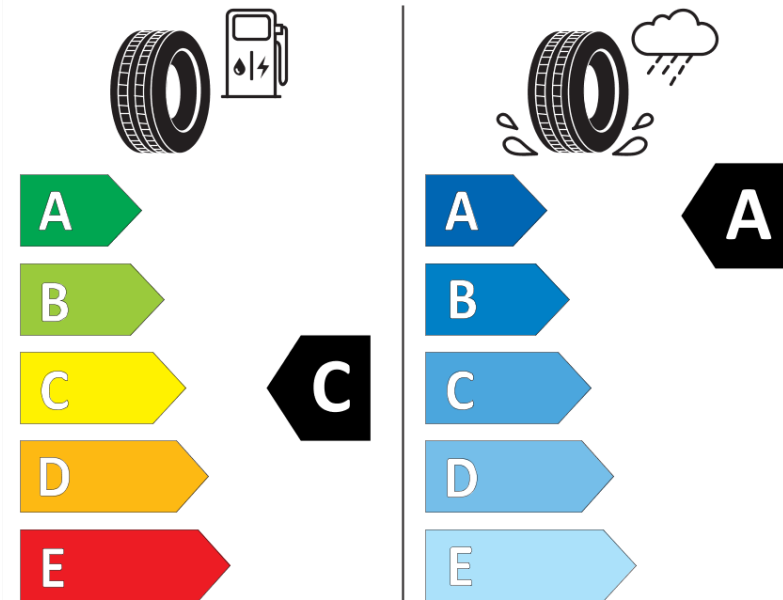

Scheda informativa del prodotto

Regolamento (UE) 2020/740

| | |
|--|---|
| Marca del pneumatico | MICHELIN |
| Denominazione commerciale | PRIMACY 3 |
| Codice identificativo | 142303 |
| Misura | 185/55R16 |
| Indice di carico | 87 |
| Categoria di velocità | H |
| Categoria di efficienza in consumo di carburante | C |
| Categoria di aderenza sul bagnato | A |
| Categoria di rumore esterno di rotolamento | B |
| Valore del rumore esterno di rotolamento | 69 dB |
| Pneumatico per condizioni di neve severa | No |
| Pneumatico da ghiaccio | No |
| Data di inizio della produzione | 24/17 |
| Data di fine della produzione | |
| Versione di caricamento | XL |
| Informazioni aggiuntive | 185/55 R16 87H XL TL PRIMACY 3 GRNX MI |

ENERG

MICHELIN

142303

185/55R16 87 H XL

C1

2020/740