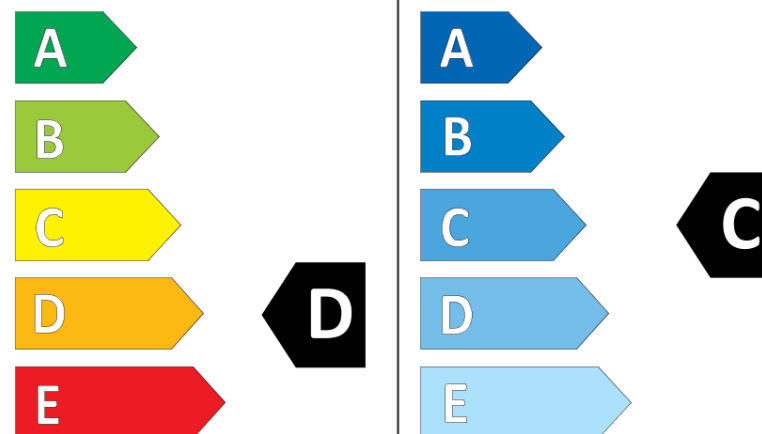

Scheda informativa del prodotto

Regolamento (UE) 2020/740

Marca del pneumatico	BFGOODRICH
Denominazione commerciale	ROUTE CONTROL D VM
Codice identificativo	146722
Misura	295/80R22.5
Indice di carico	152
Indice di carico (per montaggio in gemellato)	148
Categoria di velocità	M
Categoria di efficienza in consumo di carburante	D
Categoria di aderenza sul bagnato	C
Categoria di rumore esterno di rotolamento	B
Valore del rumore esterno di rotolamento	76 dB
Pneumatico per condizioni di neve severa	Sì
Data di inizio della produzione	15/17
Data di fine della produzione	
Informazioni aggiuntive	295/80R22.5 ROUTE CONTROL D TL 152/148M VM GO
Indice di carico aggiuntivo (per montaggio in singolo)	
Indice di carico aggiuntivo (per montaggio in gemellato)	
Categoria di velocità aggiuntiva	

ENERG

BFGOODRICH

146722

295/80R22.5 152/148 M

C3

2020/740