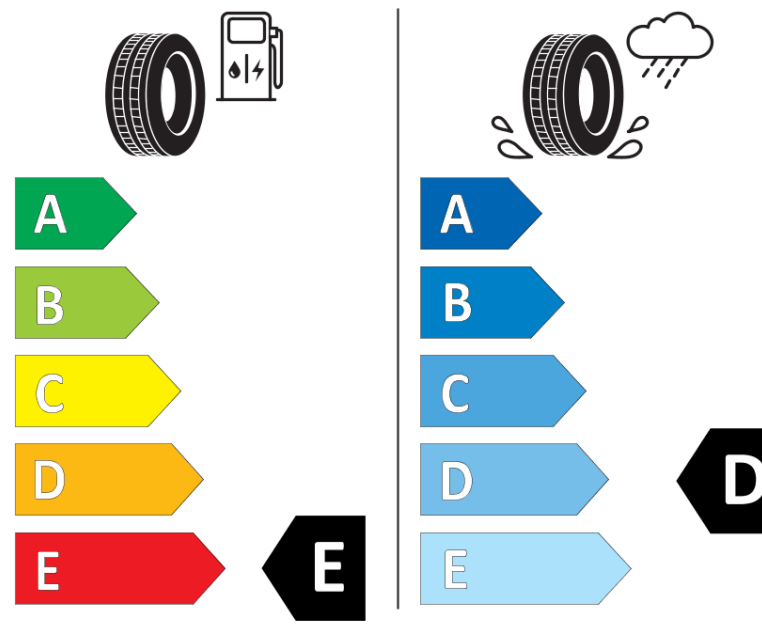

Scheda informativa del prodotto

Regolamento (UE) 2020/740

Marca del pneumatico	TAURUS
Denominazione commerciale	601
Codice identificativo	149124
Misura	175/65R14
Indice di carico	82
Categoria di velocità	T
Categoria di efficienza in consumo di carburante	E
Categoria di aderenza sul bagnato	D
Categoria di rumore esterno di rotolamento	B
Valore del rumore esterno di rotolamento	68 dB
Pneumatico per condizioni di neve severa	Sì
Pneumatico da ghiaccio	No
Data di inizio della produzione	42/13
Data di fine della produzione	
Versione di caricamento	SL
Informazioni aggiuntive	175/65 R14 82T TL 601 TA

ENERG

TAURUS

149124

175/65R14 82 T

C1

2020/740