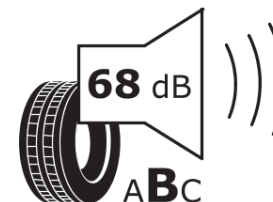

Scheda informativa del prodotto

Regolamento (UE) 2020/740

Marca del pneumatico	TAURUS
Denominazione commerciale	601
Codice identificativo	149124
Misura	175/65R14
Indice di carico	82
Categoria di velocità	T
Categoria di efficienza in consumo di carburante	E
Categoria di aderenza sul bagnato	D
Categoria di rumore esterno di rotolamento	B
Valore del rumore esterno di rotolamento	68 dB
Pneumatico per condizioni di neve severa	Sì
Pneumatico da ghiaccio	No
Data di inizio della produzione	42/13
Data di fine della produzione	
Versione di caricamento	SL
Informazioni aggiuntive	175/65 R14 82T TL 601 TA

ENERG

TAURUS

149124

175/65R14 82 T

C1

2020/740