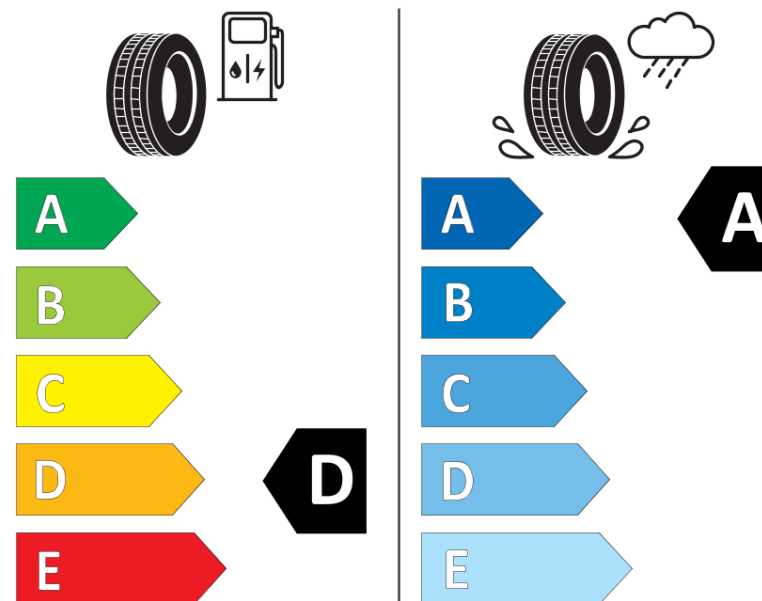

### Scheda informativa del prodotto

Regolamento (UE) 2020/740

Marca del pneumatico	<b>MICHELIN</b>
Denominazione commerciale	<b>PILOT SPORT 4</b>
Codice identificativo	<b>149173</b>
Misura	<b>205/45ZR17</b>
Indice di carico	<b>88</b>
Categoria di velocità	<b>(Y)</b>
Categoria di efficienza in consumo di carburante	<b>D</b>
Categoria di aderenza sul bagnato	<b>A</b>
Categoria di rumore esterno di rotolamento	<b>B</b>
Valore del rumore esterno di rotolamento	<b>71 dB</b>
Pneumatico per condizioni di neve severa	<b>No</b>
Pneumatico da ghiaccio	<b>No</b>
Data di inizio della produzione	<b>05/15</b>
Data di fine della produzione	
Versione di caricamento	<b>XL</b>
Informazioni aggiuntive	<b>205/45 ZR17 (88Y) EXTRA LOAD TL PILOT SPORT 4 MI</b>

# ENERG

**MICHELIN**

149173

205/45ZR17 (88Y) XL

C1

2020/740