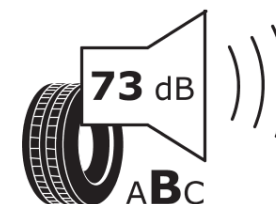

ENERG

KORMORAN

158806

235/65R16C 115/113 R

C2