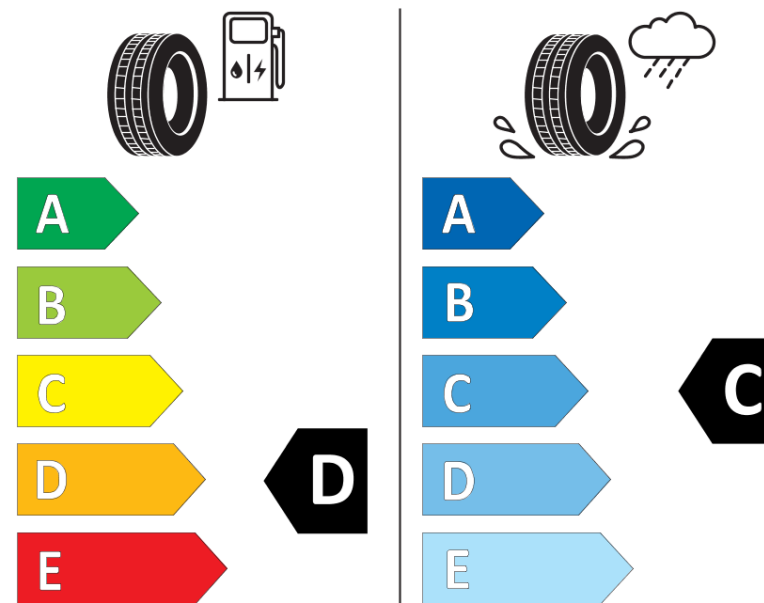

Scheda informativa del prodotto

Regolamento (UE) 2020/740

Marca del pneumatico	KORMORAN
Denominazione commerciale	VANPRO WINTER
Codice identificativo	158806
Misura	235/65R16C
Indice di carico	115
Indice di carico (per montaggio in gemellato)	113
Categoria di velocità	R
Categoria di efficienza in consumo di carburante	D
Categoria di aderenza sul bagnato	C
Categoria di rumore esterno di rotolamento	B
Valore del rumore esterno di rotolamento	73 dB
Pneumatico per condizioni di neve severa	Sì
Data di inizio della produzione	35/13
Data di fine della produzione	
Informazioni aggiuntive	235/65 R 16C 115/113R TL VANPRO WINTER KO
Indice di carico aggiuntivo (per montaggio in singolo)	
Indice di carico aggiuntivo (per montaggio in gemellato)	
Categoria di velocità aggiuntiva	

ENERG

KORMORAN

158806

235/65R16C 115/113 R

C2