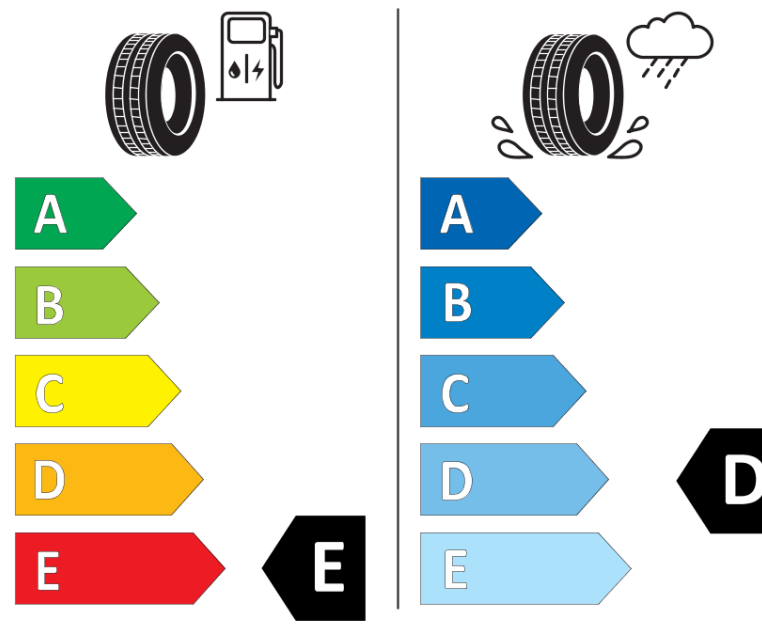

Scheda informativa del prodotto

Regolamento (UE) 2020/740

Marca del pneumatico	KORMORAN
Denominazione commerciale	SNOWPRO
Codice identificativo	162205
Misura	155/80R13
Indice di carico	79
Categoria di velocità	Q
Categoria di efficienza in consumo di carburante	E
Categoria di aderenza sul bagnato	D
Categoria di rumore esterno di rotolamento	B
Valore del rumore esterno di rotolamento	67 dB
Pneumatico per condizioni di neve severa	Sì
Pneumatico da ghiaccio	No
Data di inizio della produzione	11/00
Data di fine della produzione	
Versione di caricamento	SL
Informazioni aggiuntive	155/80 R 13 79Q M+S TL SNOWPRO

ENERG

KORMORAN

162205

155/80R13 79 Q

C1