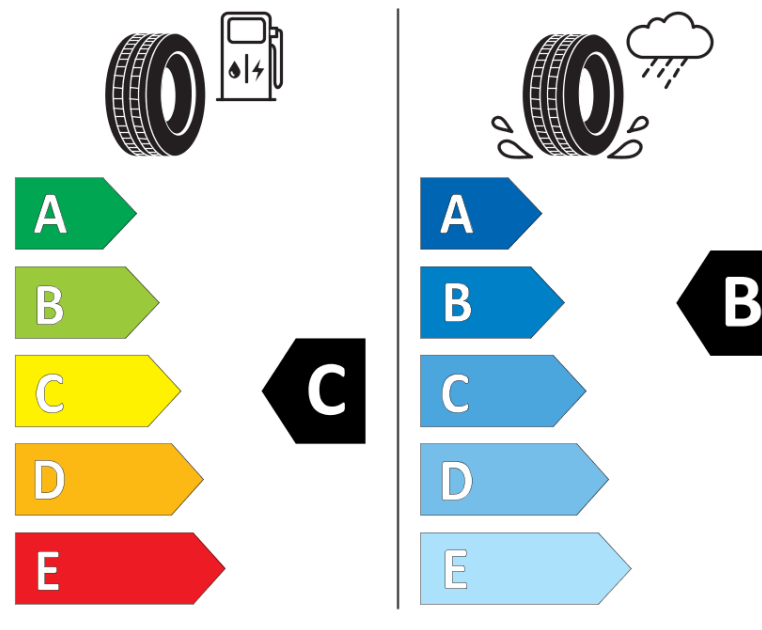

MICHELIN

162527

385/65R22.5 160 J

C3