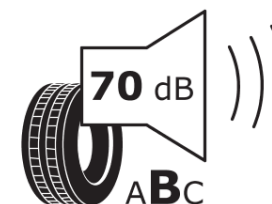

### Scheda informativa del prodotto

Regolamento (UE) 2020/740

Marca del pneumatico	<b>MICHELIN</b>
Denominazione commerciale	<b>E PRIMACY</b>
Codice identificativo	<b>171169</b>
Misura	<b>225/50R17</b>
Indice di carico	<b>98</b>
Categoria di velocità	<b>V</b>
Categoria di efficienza in consumo di carburante	<b>A</b>
Categoria di aderenza sul bagnato	<b>B</b>
Categoria di rumore esterno di rotolamento	<b>B</b>
Valore del rumore esterno di rotolamento	<b>70 dB</b>
Pneumatico per condizioni di neve severa	<b>No</b>
Pneumatico da ghiaccio	<b>No</b>
Data di inizio della produzione	<b>04/20</b>
Data di fine della produzione	
Versione di caricamento	<b>XL</b>
Informazioni aggiuntive	<b>225/50 R17 98V XL TL E PRIMACY MI</b>

# ENERG

**MICHELIN**

171169

225/50R17 98 V

C1

2020/740