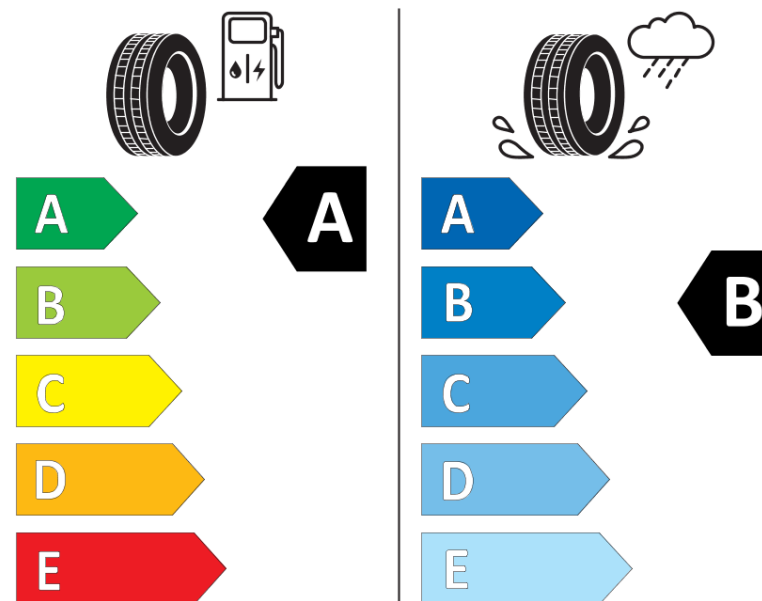

### Scheda informativa del prodotto

Regolamento (UE) 2020/740

Marca del pneumatico	<b>MICHELIN</b>
Denominazione commerciale	<b>E PRIMACY</b>
Codice identificativo	<b>171169</b>
Misura	<b>225/50R17</b>
Indice di carico	<b>98</b>
Categoria di velocità	<b>V</b>
Categoria di efficienza in consumo di carburante	<b>A</b>
Categoria di aderenza sul bagnato	<b>B</b>
Categoria di rumore esterno di rotolamento	<b>B</b>
Valore del rumore esterno di rotolamento	<b>70 dB</b>
Pneumatico per condizioni di neve severa	<b>No</b>
Pneumatico da ghiaccio	<b>No</b>
Data di inizio della produzione	<b>04/20</b>
Data di fine della produzione	
Versione di caricamento	<b>XL</b>
Informazioni aggiuntive	<b>225/50 R17 98V XL TL E PRIMACY MI</b>

# ENERG

**MICHELIN**

171169

225/50R17 98 V

C1

2020/740