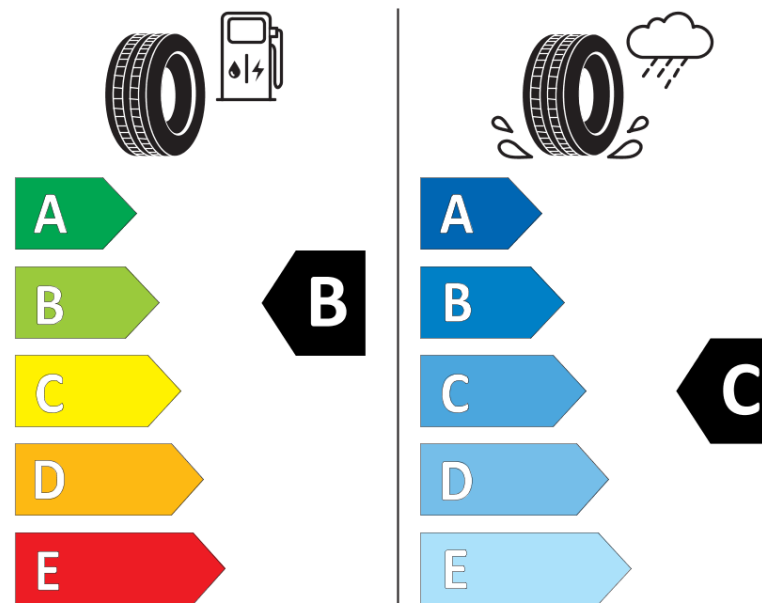

## Scheda informativa del prodotto

Regolamento (UE) 2020/740

Marca del pneumatico	<b>MICHELIN</b>
Denominazione commerciale	<b>LATITUDE TOUR HP JLR</b>
Codice identificativo	<b>172247</b>
Misura	<b>235/60R18</b>
Indice di carico	<b>107</b>
Categoria di velocità	<b>V</b>
Categoria di efficienza in consumo di carburante	<b>B</b>
Categoria di aderenza sul bagnato	<b>C</b>
Categoria di rumore esterno di rotolamento	<b>A</b>
Valore del rumore esterno di rotolamento	<b>69 dB</b>
Pneumatico per condizioni di neve severa	<b>No</b>
Pneumatico da ghiaccio	<b>No</b>
Data di inizio della produzione	<b>43/15</b>
Data di fine della produzione	
Versione di caricamento	<b>XL</b>
Informazioni aggiuntive	<b>235/60 R18 107V XL TL LATITUDE TOUR HP JLR GRNX MI</b>

# ENERG

**MICHELIN**

172247

235/60R18 107 V

C1

2020/740