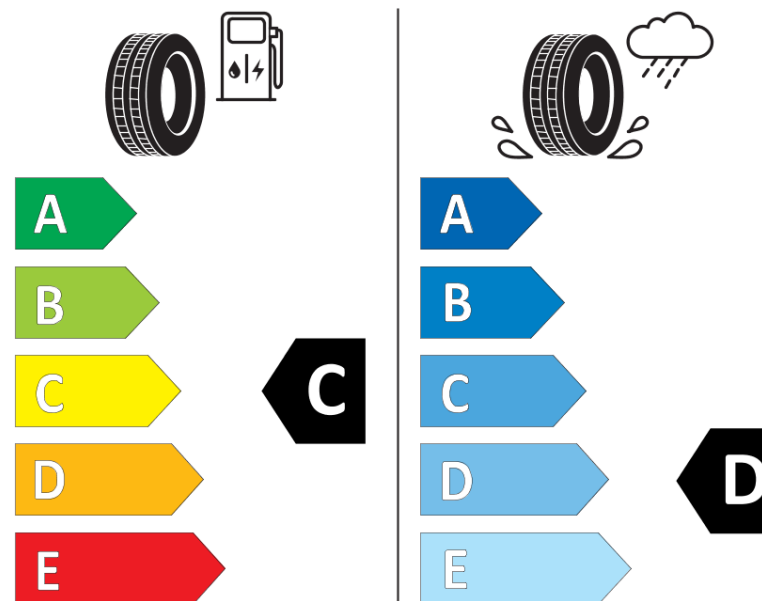

## Scheda informativa del prodotto

Regolamento (UE) 2020/740

Marca del pneumatico	<b>STRIAL</b>
Denominazione commerciale	<b>ALL SEASON SUV</b>
Codice identificativo	<b>183904</b>
Misura	<b>215/55R18</b>
Indice di carico	<b>99</b>
Categoria di velocità	<b>V</b>
Categoria di efficienza in consumo di carburante	<b>C</b>
Categoria di aderenza sul bagnato	<b>D</b>
Categoria di rumore esterno di rotolamento	<b>A</b>
Valore del rumore esterno di rotolamento	<b>68 dB</b>
Pneumatico per condizioni di neve severa	<b>Sì</b>
Pneumatico da ghiaccio	<b>No</b>
Data di inizio della produzione	<b>22/19</b>
Data di fine della produzione	
Versione di caricamento	<b>XL</b>
Informazioni aggiuntive	<b>215/55 R18 99V XL TL ALL SEASON SUV S4</b>

# ENERG

**STRIAL**

183904

215/55R18 99 V XL

C1

2020/740