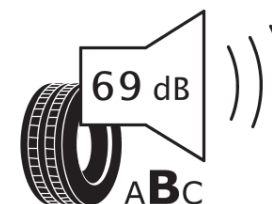

## Scheda informativa del prodotto

Regolamento (UE) 2020/740

Marca del pneumatico	<b>MICHELIN</b>
Denominazione commerciale	<b>PRIMACY 4+</b>
Codice identificativo	<b>184571</b>
Misura	<b>185/55R16</b>
Indice di carico	<b>87</b>
Categoria di velocità	<b>V</b>
Categoria di efficienza in consumo di carburante	<b>C</b>
Categoria di aderenza sul bagnato	<b>A</b>
Categoria di rumore esterno di rotolamento	<b>B</b>
Valore del rumore esterno di rotolamento	<b>69 dB</b>
Pneumatico per condizioni di neve severa	<b>No</b>
Pneumatico da ghiaccio	<b>No</b>
Data di inizio della produzione	<b>36/25</b>
Data di fine della produzione	
Versione di caricamento	<b>XL</b>
Informazioni aggiuntive	<b>185/55R16 87V XL PRIMACY 4+</b>

# ENERG

MICHELIN

184571

185/55R16 87 V XL

C1

2020/740