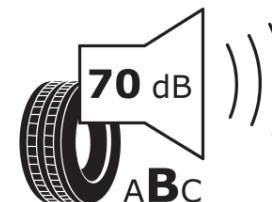

## Scheda informativa del prodotto

Regolamento (UE) 2020/740

Marca del pneumatico	<b>MICHELIN</b>
Denominazione commerciale	<b>PILOT SPORT 4 FP</b>
Codice identificativo	<b>187445</b>
Misura	<b>205/45ZR17</b>
Indice di carico	<b>88</b>
Categoria di velocità	<b>(Y)</b>
Categoria di efficienza in consumo di carburante	<b>C</b>
Categoria di aderenza sul bagnato	<b>A</b>
Categoria di rumore esterno di rotolamento	<b>B</b>
Valore del rumore esterno di rotolamento	<b>70 dB</b>
Pneumatico per condizioni di neve severa	<b>No</b>
Pneumatico da ghiaccio	<b>No</b>
Data di inizio della produzione	<b>25/20</b>
Data di fine della produzione	
Versione di caricamento	<b>XL</b>
Informazioni aggiuntive	<b>205/45 ZR17 (88Y) XL TL PILOT SPORT 4 FP MI</b>

# ENERG

**MICHELIN**

187445

205/45ZR17 (88Y) XL

C1

2020/740