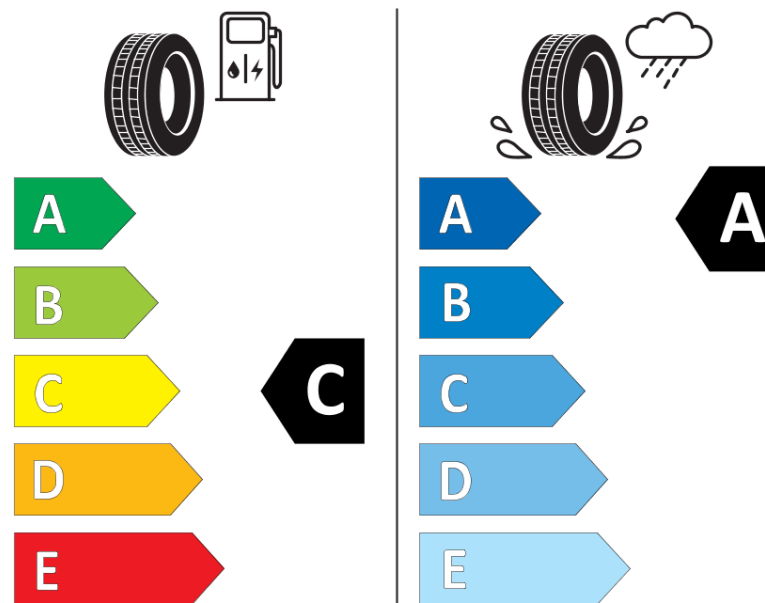

## Scheda informativa del prodotto

Regolamento (UE) 2020/740

Marca del pneumatico	<b>MICHELIN</b>
Denominazione commerciale	<b>PILOT SPORT 4 FP</b>
Codice identificativo	<b>187445</b>
Misura	<b>205/45ZR17</b>
Indice di carico	<b>88</b>
Categoria di velocità	<b>(Y)</b>
Categoria di efficienza in consumo di carburante	<b>C</b>
Categoria di aderenza sul bagnato	<b>A</b>
Categoria di rumore esterno di rotolamento	<b>B</b>
Valore del rumore esterno di rotolamento	<b>70 dB</b>
Pneumatico per condizioni di neve severa	<b>No</b>
Pneumatico da ghiaccio	<b>No</b>
Data di inizio della produzione	<b>25/20</b>
Data di fine della produzione	
Versione di caricamento	<b>XL</b>
Informazioni aggiuntive	<b>205/45 ZR17 (88Y) XL TL PILOT SPORT 4 FP MI</b>

# ENERG

**MICHELIN**

187445

205/45ZR17 (88Y) XL

C1

2020/740