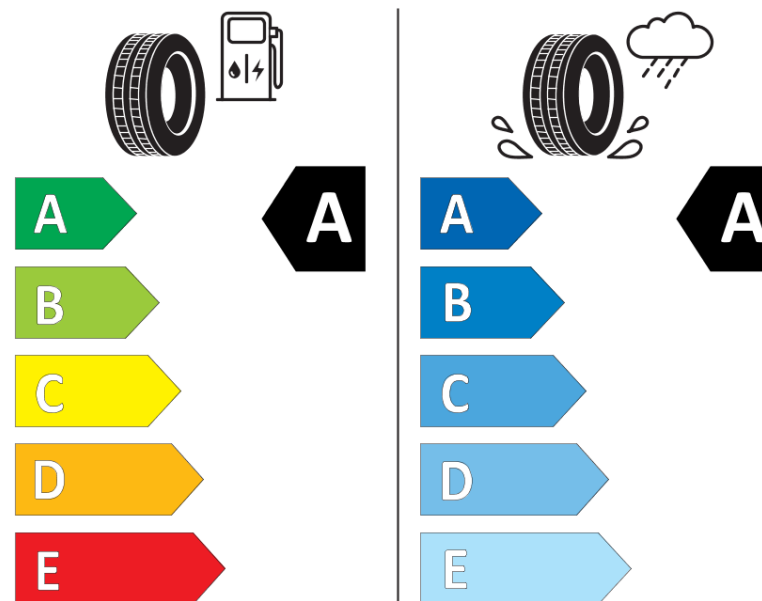

Scheda informativa del prodotto

Regolamento (UE) 2020/740

Marca del pneumatico	MICHELIN
Denominazione commerciale	PRIMACY 4 S1
Codice identificativo	213618
Misura	205/60R16
Indice di carico	92
Categoria di velocità	H
Categoria di efficienza in consumo di carburante	A
Categoria di aderenza sul bagnato	A
Categoria di rumore esterno di rotolamento	A
Valore del rumore esterno di rotolamento	68 dB
Pneumatico per condizioni di neve severa	No
Pneumatico da ghiaccio	No
Data di inizio della produzione	18/17
Data di fine della produzione	
Versione di caricamento	SL
Informazioni aggiuntive	205/60 R16 92H TL PRIMACY 4 S1 MI

ENERG

MICHELIN

213618

205/60R16 92 H

C1

2020/740