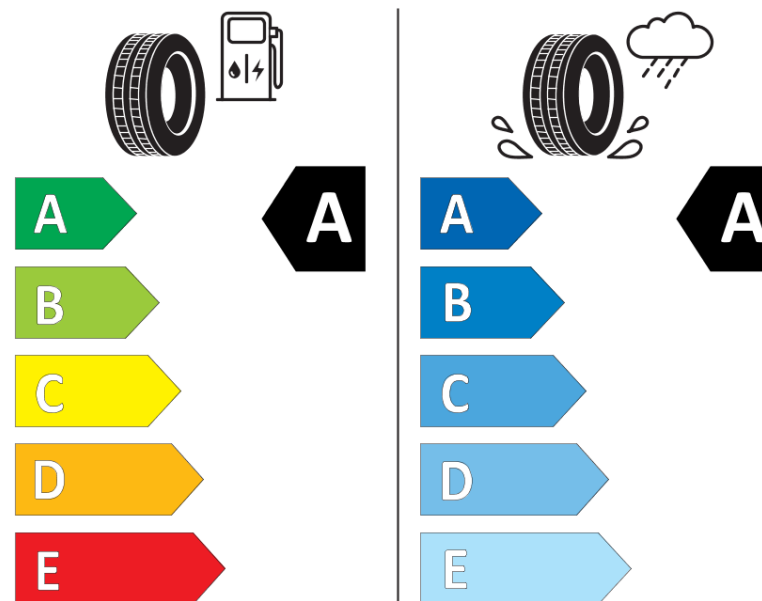

Scheda informativa del prodotto

Regolamento (UE) 2020/740

Marca del pneumatico	MICHELIN
Denominazione commerciale	E PRIMACY S1
Codice identificativo	215873
Misura	195/60R18
Indice di carico	96
Categoria di velocità	H
Categoria di efficienza in consumo di carburante	A
Categoria di aderenza sul bagnato	A
Categoria di rumore esterno di rotolamento	A
Valore del rumore esterno di rotolamento	68 dB
Pneumatico per condizioni di neve severa	No
Pneumatico da ghiaccio	No
Data di inizio della produzione	39/19
Data di fine della produzione	
Versione di caricamento	XL
Informazioni aggiuntive	195/60R18 96H XL TL E PRIMACY S1 MI

ENERG

MICHELIN

215873

195/60R18 96 H

C1

2020/740