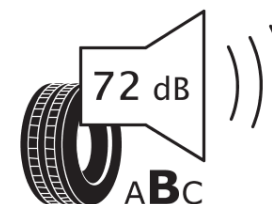

Scheda informativa del prodotto

Regolamento (UE) 2020/740

Marca del pneumatico	MICHELIN
Denominazione commerciale	AGILIS 3
Codice identificativo	218397
Misura	235/65R16C
Indice di carico	115
Indice di carico (per montaggio in gemellato)	113

Indice di carico aggiuntivo (per montaggio in singolo)

Indice di carico aggiuntivo (per montaggio in gemellato)

Categoria di velocità aggiuntiva

MICHELIN

218397

235/65R16C 115/113 S

C2

2020/740