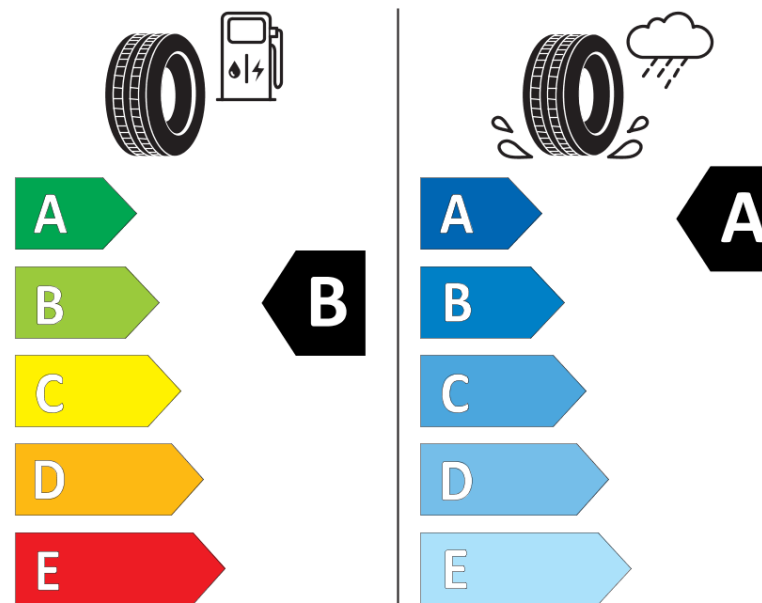

Scheda informativa del prodotto

Regolamento (UE) 2020/740

Marca del pneumatico	MICHELIN
Denominazione commerciale	AGILIS 3
Codice identificativo	218397
Misura	235/65R16C
Indice di carico	115
Indice di carico (per montaggio in gemellato)	113

Categoria di velocità	S
Categoria di efficienza in consumo di carburante	B
Categoria di aderenza sul bagnato	A
Categoria di rumore esterno di rotolamento	B
Valore del rumore esterno di rotolamento	72 dB
Pneumatico per condizioni di neve severa	No
Data di inizio della produzione	41/25
Data di fine della produzione	
Informazioni aggiuntive	235/65R16C 115/113S AGILIS 3

Indice di carico aggiuntivo (per montaggio in singolo)

Indice di carico aggiuntivo (per montaggio in gemellato)

Categoria di velocità aggiuntiva

MICHELIN

218397

235/65R16C 115/113 S

C2

2020/740