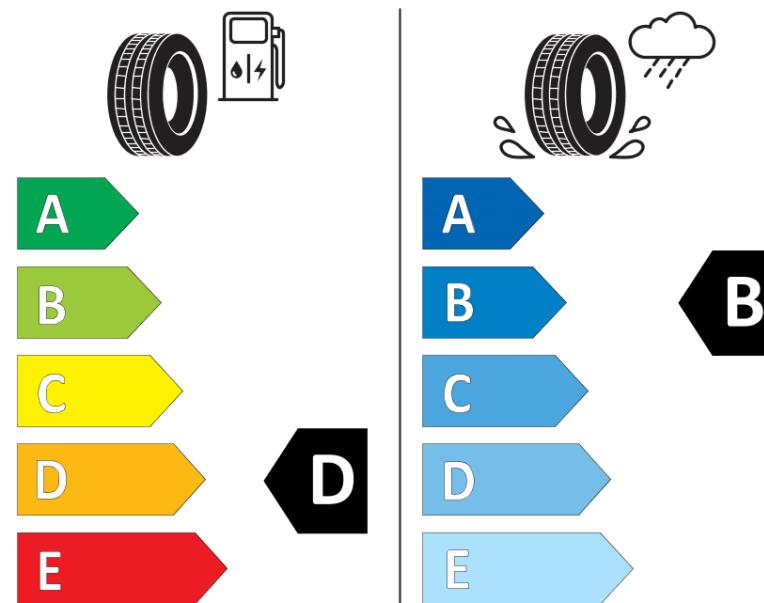

Scheda informativa del prodotto

Regolamento (UE) 2020/740

Marca del pneumatico	KLEBER
Denominazione commerciale	TRANSPRO
Codice identificativo	218632
Misura	165/70R14C
Indice di carico	89
Indice di carico (per montaggio in gemellato)	87
Categoria di velocità	R
Categoria di efficienza in consumo di carburante	D
Categoria di aderenza sul bagnato	B
Categoria di rumore esterno di rotolamento	B
Valore del rumore esterno di rotolamento	72 dB
Pneumatico per condizioni di neve severa	No
Data di inizio della produzione	08/06
Data di fine della produzione	
Informazioni aggiuntive	165/70 R 14C 89/87R TL TRANSPRO KL
Indice di carico aggizionale (per montaggio in singolo)	
Indice di carico aggizionale (per montaggio in gemellato)	
Categoria di velocità aggizionale	

ENERG

KLEBER

218632

165/70R14C 89/87 R

C2

2020/740