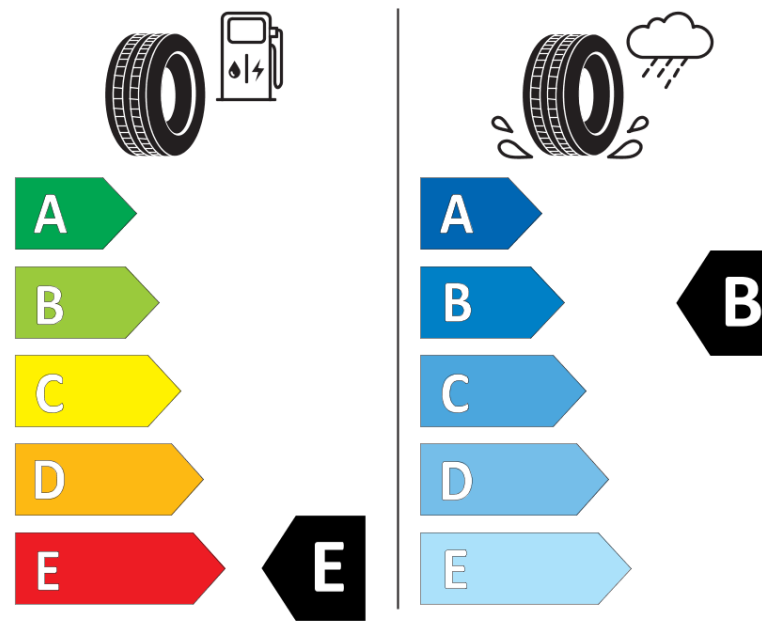

Scheda informativa del prodotto

Regolamento (UE) 2020/740

Marca del pneumatico	BFGOODRICH
Denominazione commerciale	ALL-TERRAIN T/A KO2
Codice identificativo	221263
Misura	LT255/55R18
Indice di carico	109
Indice di carico (per montaggio in gemellato)	105

Categoria di velocità	R
Categoria di efficienza in consumo di carburante	E
Categoria di aderenza sul bagnato	B
Categoria di rumore esterno di rotolamento	B
Valore del rumore esterno di rotolamento	74 dB
Pneumatico per condizioni di neve severa	Sì
Data di inizio della produzione	42/11
Data di fine della produzione	
Informazioni aggiuntive	LT255/55R18 109/105R TL ALL-TERRAIN T/A KO2 LRD RBL GO

Indice di carico aggiuntivo (per montaggio in singolo)

Indice di carico aggiuntivo (per montaggio in gemellato)

Categoria di velocità aggiuntiva

ENERG

BFGOODRICH

221263

LT255/55R18 109/105 R

C2