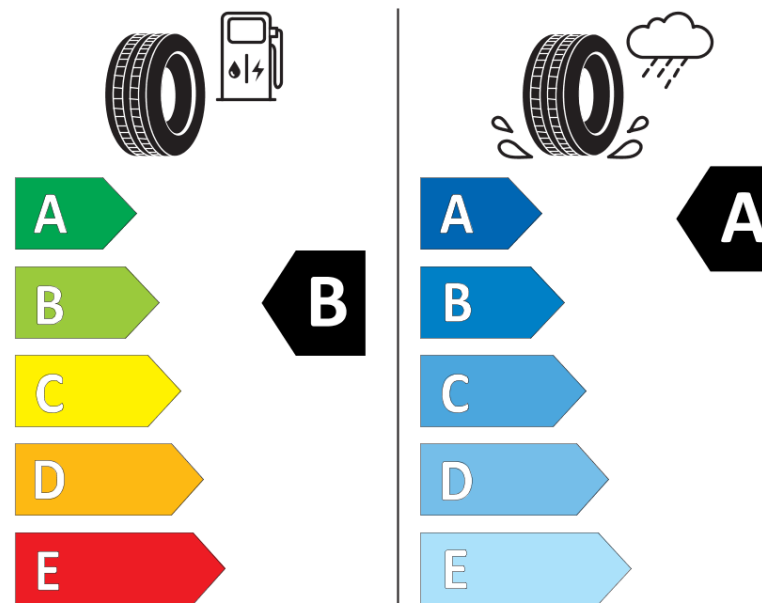

Scheda informativa del prodotto

Regolamento (UE) 2020/740

Marca del pneumatico	MICHELIN
Denominazione commerciale	PILOT SPORT 5 MO
Codice identificativo	227389
Misura	235/45R20
Indice di carico	100
Categoria di velocità	W
Categoria di efficienza in consumo di carburante	B
Categoria di aderenza sul bagnato	A
Categoria di rumore esterno di rotolamento	B
Valore del rumore esterno di rotolamento	72 dB
Pneumatico per condizioni di neve severa	No
Pneumatico da ghiaccio	No
Data di inizio della produzione	15/23
Data di fine della produzione	
Versione di caricamento	XL
Informazioni aggiuntive	235/45 R20 100W XL TL PILOT SPORT 5 MO MI

ENERG

MICHELIN

227389

235/45R20 100 W XL

C1

2020/740