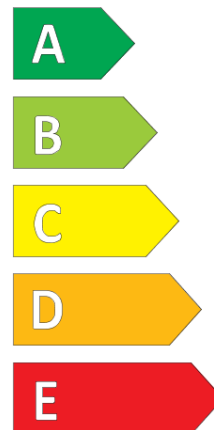

Categoria di velocità **R**

Categoria di efficienza in consumo di carburante **D**

Categoria di aderenza sul bagnato **C**

Categoria di rumore esterno di rotolamento **B**

Valore del rumore esterno di rotolamento **72 dB**

# ENERG

**TAURUS**

233351

165/70R14 89/87 R

C2

2020/740