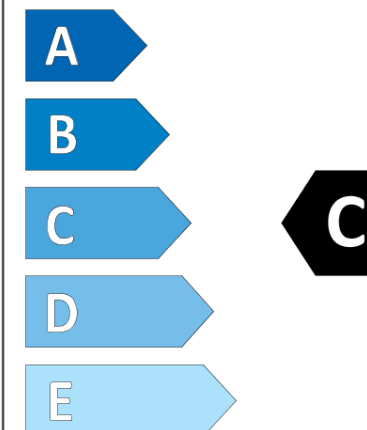

# ENERG

**TAURUS**

233351

165/70R14 89/87 R

C2

2020/740