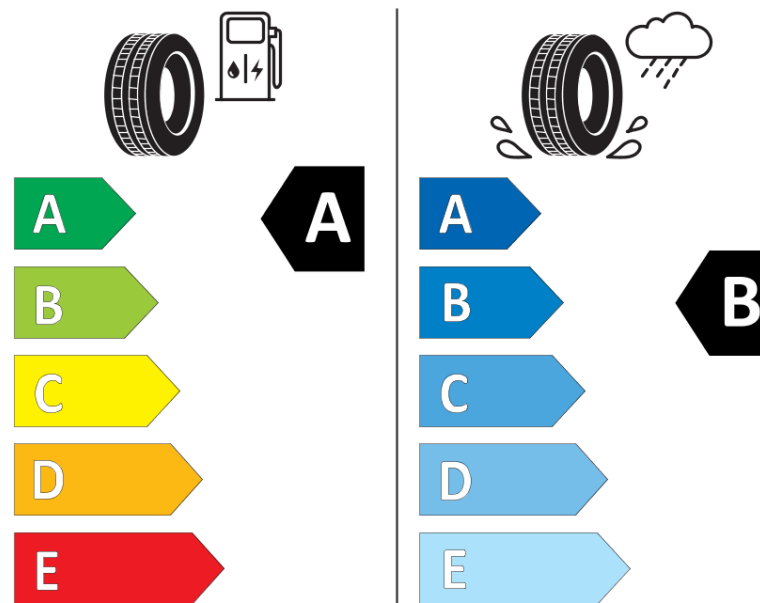

Scheda informativa del prodotto

Regolamento (UE) 2020/740

Marca del pneumatico	MICHELIN
Denominazione commerciale	E PRIMACY
Codice identificativo	237476
Misura	245/55R17
Indice di carico	106
Categoria di velocità	H
Categoria di efficienza in consumo di carburante	A
Categoria di aderenza sul bagnato	B
Categoria di rumore esterno di rotolamento	B
Valore del rumore esterno di rotolamento	70 dB
Pneumatico per condizioni di neve severa	No
Pneumatico da ghiaccio	No
Data di inizio della produzione	20/20
Data di fine della produzione	
Versione di caricamento	XL
Informazioni aggiuntive	245/55 R17 106H XL TL E PRIMACY MI

ENERG

MICHELIN

237476

245/55R17 106 H

C1