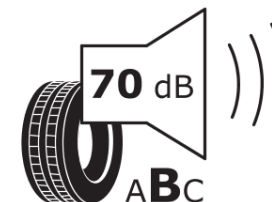

ENERG

MICHELIN

237476

245/55R17 106 H

C1