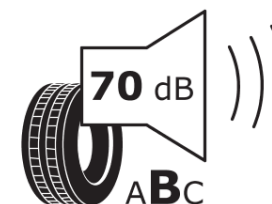

ENERG

MICHELIN

241181

205/55ZR16 (91Y)

C1