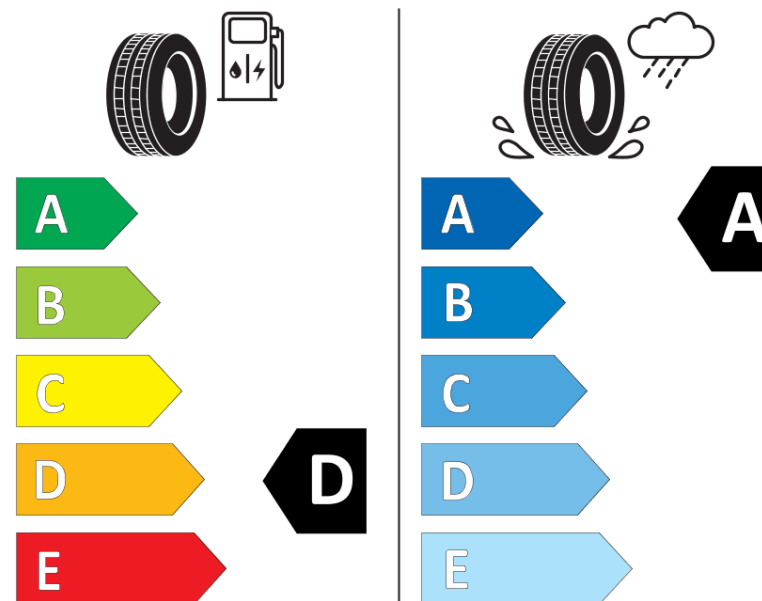

Scheda informativa del prodotto

Regolamento (UE) 2020/740

Marca del pneumatico	MICHELIN
Denominazione commerciale	PILOT SPORT 4
Codice identificativo	241181
Misura	205/55ZR16
Indice di carico	91
Categoria di velocità	(Y)
Categoria di efficienza in consumo di carburante	D
Categoria di aderenza sul bagnato	A
Categoria di rumore esterno di rotolamento	B
Valore del rumore esterno di rotolamento	70 dB
Pneumatico per condizioni di neve severa	No
Pneumatico da ghiaccio	No
Data di inizio della produzione	10/18
Data di fine della produzione	
Versione di caricamento	SL
Informazioni aggiuntive	205/55 ZR16 (91Y) TL PILOT SPORT 4 MI

ENERG

MICHELIN

241181

205/55ZR16 (91Y)

C1

2020/740