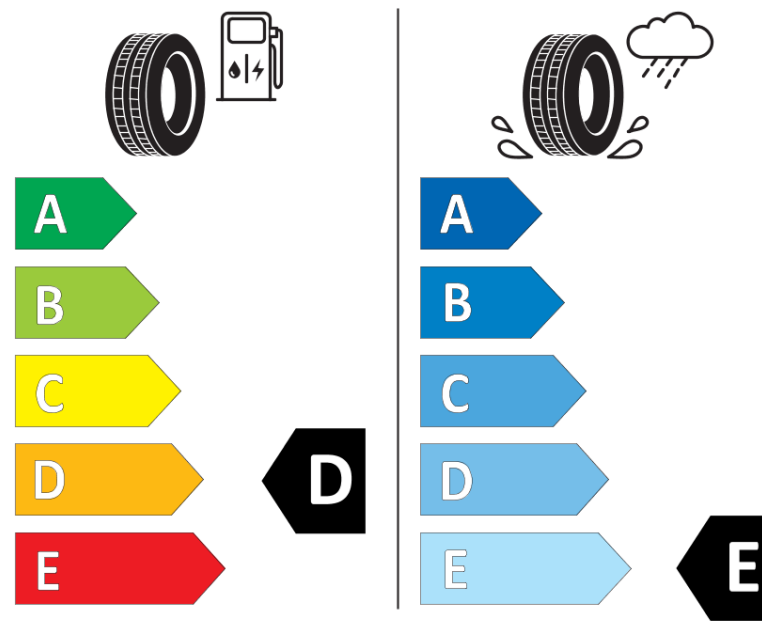

Scheda informativa del prodotto

Regolamento (UE) 2020/740

Marca del pneumatico	BFGOODRICH
Denominazione commerciale	TRAIL-TERRAIN T/A
Codice identificativo	242407
Misura	235/55R19
Indice di carico	105
Categoria di velocità	H
Categoria di efficienza in consumo di carburante	D
Categoria di aderenza sul bagnato	E
Categoria di rumore esterno di rotolamento	B
Valore del rumore esterno di rotolamento	72 dB
Pneumatico per condizioni di neve severa	Sì
Pneumatico da ghiaccio	No
Data di inizio della produzione	17/20
Data di fine della produzione	
Versione di caricamento	XL
Informazioni aggiuntive	235/55R19 105H XL TL TRAIL-TERRAIN T/A GO

ENERG

BFGoodrich

242407

235/55R19 105 H XL

C1

2020/740