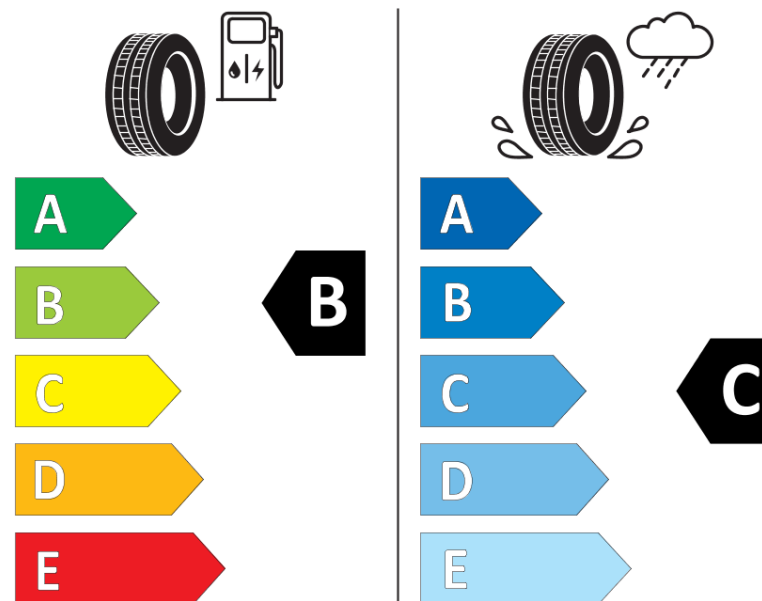

## Scheda informativa del prodotto

Regolamento (UE) 2020/740

Marca del pneumatico	<b>MICHELIN</b>
Denominazione commerciale	<b>PILOT ALPIN 5 AO</b>
Codice identificativo	<b>242755</b>
Misura	<b>235/45R20</b>
Indice di carico	<b>100</b>
Categoria di velocità	<b>H</b>
Categoria di efficienza in consumo di carburante	<b>B</b>
Categoria di aderenza sul bagnato	<b>C</b>
Categoria di rumore esterno di rotolamento	<b>B</b>
Valore del rumore esterno di rotolamento	<b>70 dB</b>
Pneumatico per condizioni di neve severa	<b>Sì</b>
Pneumatico da ghiaccio	<b>No</b>
Data di inizio della produzione	<b>09/22</b>
Data di fine della produzione	
Versione di caricamento	<b>XL</b>
Informazioni aggiuntive	<b>235/45 R20 100H XL TL PILOT ALPIN 5 AO MI</b>

# ENERG

**MICHELIN**

242755

235/45R20 100 H XL

C1

2020/740