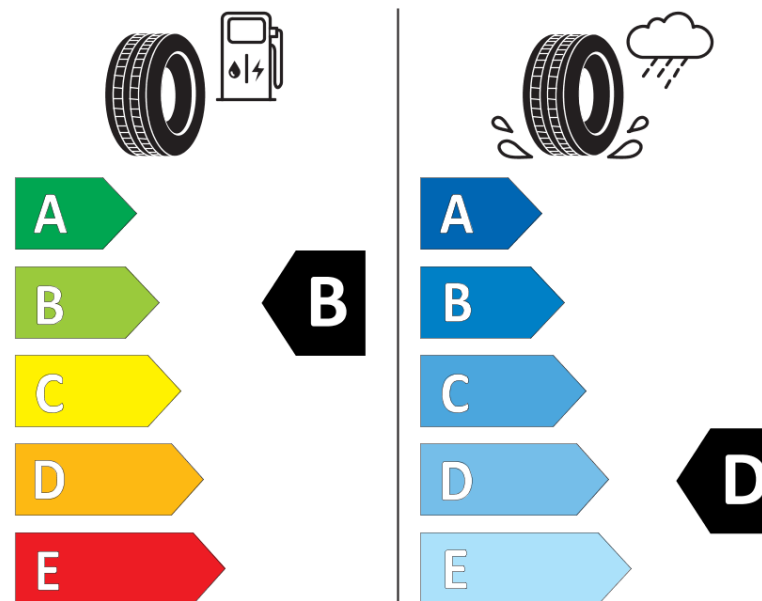

## Scheda informativa del prodotto

Regolamento (UE) 2020/740

Marca del pneumatico	<b>MICHELIN</b>
Denominazione commerciale	<b>LATITUDE TOUR HP</b>
Codice identificativo	<b>243767</b>
Misura	<b>P265/60R18</b>
Indice di carico	<b>109</b>
Categoria di velocità	<b>H</b>
Categoria di efficienza in consumo di carburante	<b>B</b>
Categoria di aderenza sul bagnato	<b>D</b>
Categoria di rumore esterno di rotolamento	<b>B</b>
Valore del rumore esterno di rotolamento	<b>71 dB</b>
Pneumatico per condizioni di neve severa	<b>No</b>
Pneumatico da ghiaccio	<b>No</b>
Data di inizio della produzione	<b>05/08</b>
Data di fine della produzione	
Versione di caricamento	<b>SL</b>
Informazioni aggiuntive	<b>P265/60R18 109H TL LATITUDE TOUR HP MI</b>

# ENERG

**MICHELIN**

243767

265/60R18 109 H

C1

2020/740