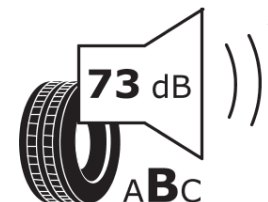

MICHELIN

250107

195/65R16C 104/102 R

C2