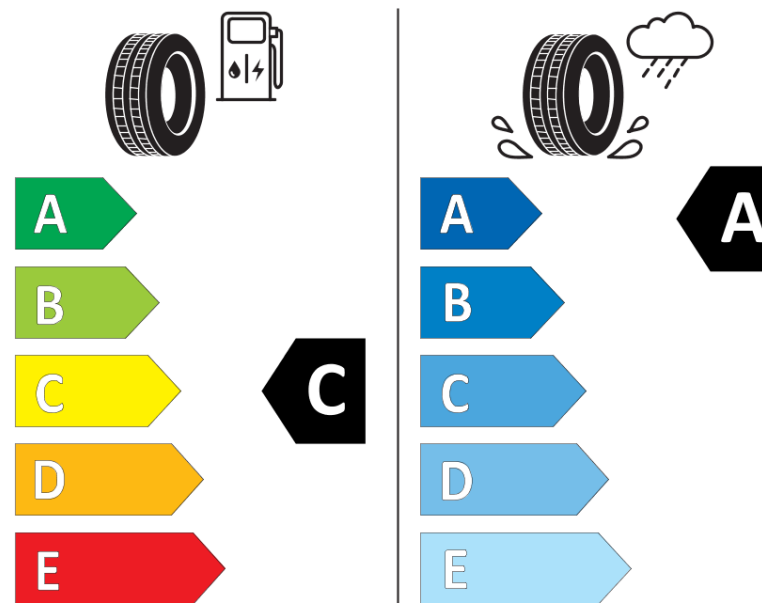

MICHELIN

250107

195/65R16C 104/102 R

C2