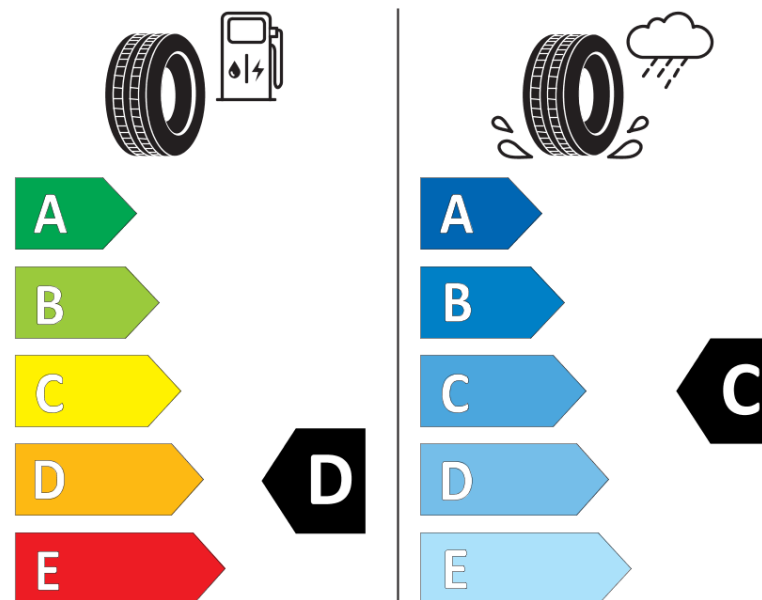

Scheda informativa del prodotto

Regolamento (UE) 2020/740

Marca del pneumatico	KORMORAN
Denominazione commerciale	SUV SUMMER
Codice identificativo	253542
Misura	245/60R18
Indice di carico	105
Categoria di velocità	H
Categoria di efficienza in consumo di carburante	D
Categoria di aderenza sul bagnato	C
Categoria di rumore esterno di rotolamento	B
Valore del rumore esterno di rotolamento	70 dB
Pneumatico per condizioni di neve severa	No
Pneumatico da ghiaccio	No
Data di inizio della produzione	38/17
Data di fine della produzione	
Versione di caricamento	SL
Informazioni aggiuntive	245/60R18 105H TL SUV SUMMER KO

ENERG

KORMORAN

253542

245/60R18 105 H

C1