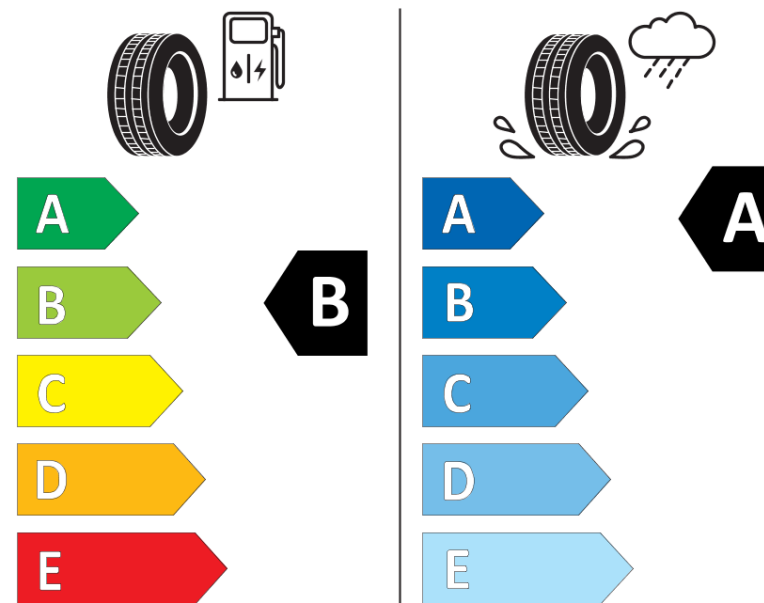

Categoria di velocità	T
Categoria di efficienza in consumo di carburante	B
Categoria di aderenza sul bagnato	A
Categoria di rumore esterno di rotolamento	B
Valore del rumore esterno di rotolamento	72 dB
Pneumatico per condizioni di neve severa	No
Data di inizio della produzione	18/25
Data di fine della produzione	
Informazioni aggiuntive	195/65R16C 104/102T AGILIS 3

Indice di carico aggiuntivo (per montaggio in singolo)

Indice di carico aggiuntivo (per montaggio in gemellato)

Categoria di velocità aggiuntiva

ENERG

MICHELIN

255260

195/65R16C 104/102 T

C2