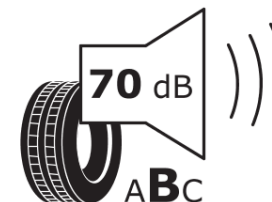

Scheda informativa del prodotto

Regolamento (UE) 2020/740

Marca del pneumatico	MICHELIN
Denominazione commerciale	PRIMACY 5
Codice identificativo	259471
Misura	205/45R17
Indice di carico	88
Categoria di velocità	H
Categoria di efficienza in consumo di carburante	B
Categoria di aderenza sul bagnato	A
Categoria di rumore esterno di rotolamento	B
Valore del rumore esterno di rotolamento	70 dB
Pneumatico per condizioni di neve severa	No
Pneumatico da ghiaccio	No
Data di inizio della produzione	35/23
Data di fine della produzione	
Versione di caricamento	XL
Informazioni aggiuntive	205/45 R17 88H XL TL PRIMACY 5 MI

ENERG

MICHELIN

259471

205/45R17 88 H XL

C1

2020/740