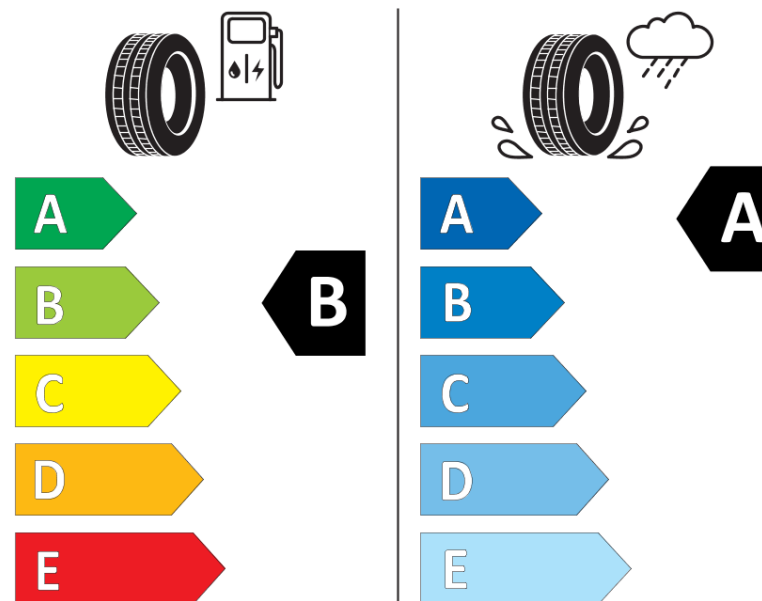

Scheda informativa del prodotto

Regolamento (UE) 2020/740

Marca del pneumatico	MICHELIN
Denominazione commerciale	PRIMACY 5
Codice identificativo	259471
Misura	205/45R17
Indice di carico	88
Categoria di velocità	H
Categoria di efficienza in consumo di carburante	B
Categoria di aderenza sul bagnato	A
Categoria di rumore esterno di rotolamento	B
Valore del rumore esterno di rotolamento	70 dB
Pneumatico per condizioni di neve severa	No
Pneumatico da ghiaccio	No
Data di inizio della produzione	35/23
Data di fine della produzione	
Versione di caricamento	XL
Informazioni aggiuntive	205/45 R17 88H XL TL PRIMACY 5 MI

ENERG

MICHELIN

259471

205/45R17 88 H XL

C1

2020/740