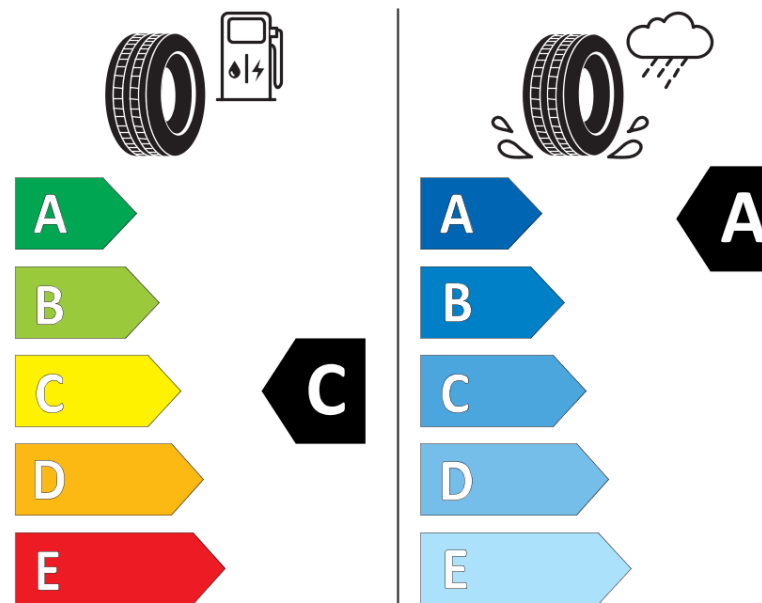

Scheda informativa del prodotto

Regolamento (UE) 2020/740

Marca del pneumatico	MICHELIN
Denominazione commerciale	AGILIS CROSSCLIMATE
Codice identificativo	263091
Misura	225/60R16C
Indice di carico	105
Indice di carico (per montaggio in gemellato)	103

Categoria di velocità	H
Categoria di efficienza in consumo di carburante	C
Categoria di aderenza sul bagnato	A
Categoria di rumore esterno di rotolamento	B
Valore del rumore esterno di rotolamento	73 dB
Pneumatico per condizioni di neve severa	Sì
Data di inizio della produzione	44/16
Data di fine della produzione	
Informazioni aggiuntive	225/60 R16C 105/103H PS=101H AGILIS CROSSCLIMATE MI

Indice di carico aggiuntivo (per montaggio in singolo)

Indice di carico aggiuntivo (per montaggio in gemellato)

Categoria di velocità aggiuntiva

MICHELIN

263091

225/60R16C 105/103 H

C2

2020/740