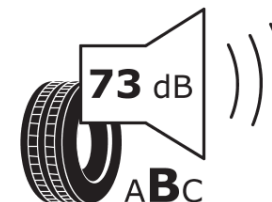

ENERG

MICHELIN

268363

305/25ZR21 (98Y) XL

C1