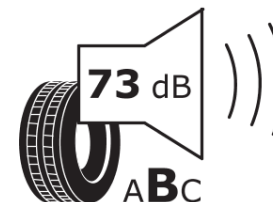

Scheda informativa del prodotto

Regolamento (UE) 2020/740

Marca del pneumatico **TAURUS**

Denominazione commerciale **201**

Codice identificativo **274351**

Misura **185/80R14**

Indice di carico **102**

Indice di carico (per montaggio in gemellato) **100**

Indice di carico aggiuntivo (per montaggio in gemellato)

Categoria di velocità aggiuntiva

ENERG

TAURUS

274351

185/80R14 102/100 R

C2

2020/740