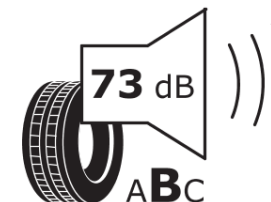

## Scheda informativa del prodotto

Regolamento (UE) 2020/740

Marca del pneumatico **TAURUS**

Denominazione commerciale **201**

Codice identificativo **278281**

Misura **195/75R16**

Indice di carico **107**

Indice di carico (per montaggio in gemellato) **105**

# ENERG

**TAURUS**

278281

195/75R16 107/105 R

C2

2020/740