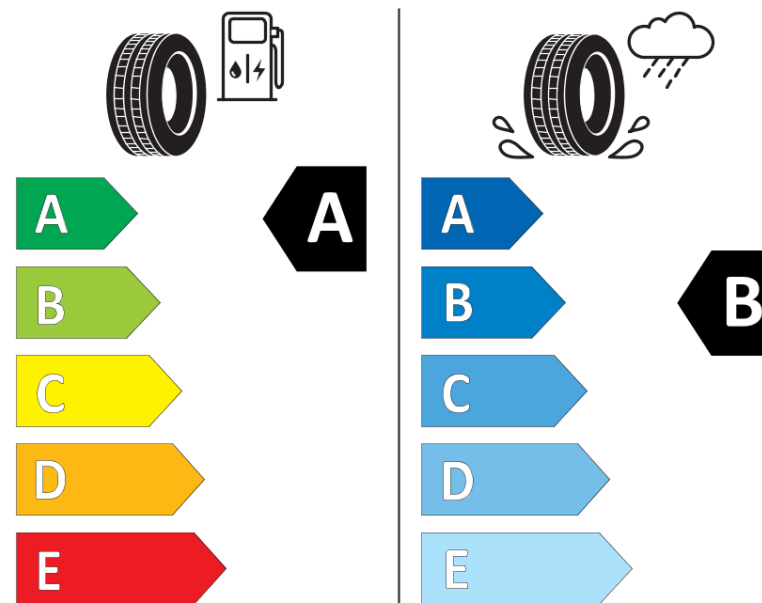

### Scheda informativa del prodotto

Regolamento (UE) 2020/740

Marca del pneumatico	<b>MICHELIN</b>
Denominazione commerciale	<b>PRIMACY 4 E</b>
Codice identificativo	<b>279492</b>
Misura	<b>185/65R15</b>
Indice di carico	<b>88</b>
Categoria di velocità	<b>H</b>
Categoria di efficienza in consumo di carburante	<b>A</b>
Categoria di aderenza sul bagnato	<b>B</b>
Categoria di rumore esterno di rotolamento	<b>B</b>
Valore del rumore esterno di rotolamento	<b>68 dB</b>
Pneumatico per condizioni di neve severa	<b>No</b>
Pneumatico da ghiaccio	<b>No</b>
Data di inizio della produzione	<b>09/18</b>
Data di fine della produzione	
Versione di caricamento	<b>SL</b>
Informazioni aggiuntive	<b>185/65 R15 88H TL PRIMACY 4 E MI</b>

# ENERG

**MICHELIN**

279492

185/65R15 88 H

C1

2020/740