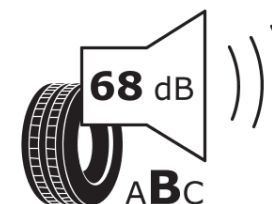

ENERG

MICHELIN

279492

185/65R15 88 H

C1