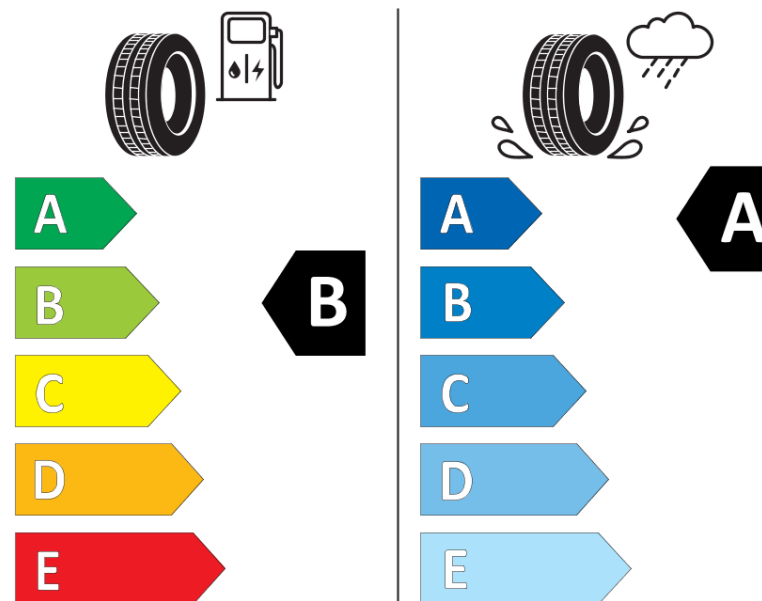

## Scheda informativa del prodotto

Regolamento (UE) 2020/740

Marca del pneumatico	<b>MICHELIN</b>
Denominazione commerciale	<b>PRIMACY 3 *</b>
Codice identificativo	<b>281356</b>
Misura	<b>225/50R17</b>
Indice di carico	<b>98</b>
Categoria di velocità	<b>W</b>
Categoria di efficienza in consumo di carburante	<b>B</b>
Categoria di aderenza sul bagnato	<b>A</b>
Categoria di rumore esterno di rotolamento	<b>A</b>
Valore del rumore esterno di rotolamento	<b>69 dB</b>
Pneumatico per condizioni di neve severa	<b>No</b>
Pneumatico da ghiaccio	<b>No</b>
Data di inizio della produzione	<b>50/13</b>
Data di fine della produzione	
Versione di caricamento	<b>XL</b>
Informazioni aggiuntive	<b>225/50 R17 98W EXTRA LOAD TL PRIMACY 3 * GRNX MI</b>

# ENERG

**MICHELIN**

281356

225/50R17 98 W

C1

2020/740