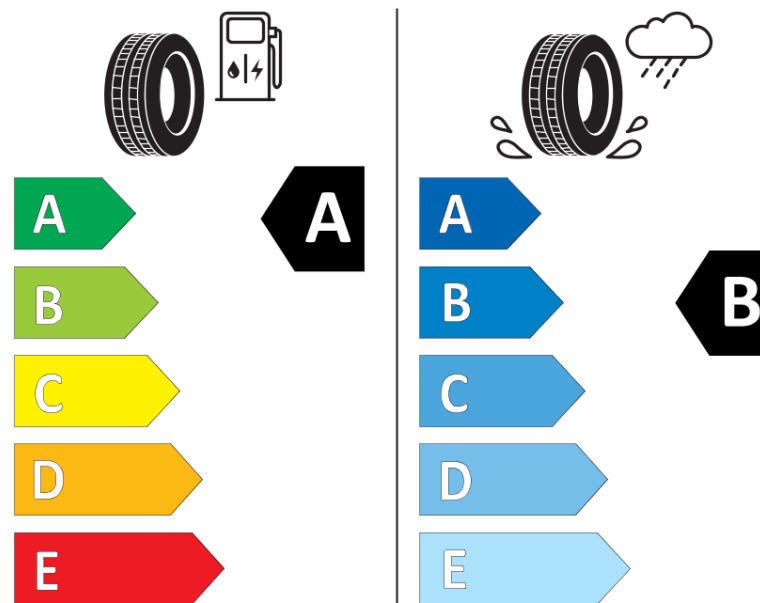

Scheda informativa del prodotto

Regolamento (UE) 2020/740

Marca del pneumatico	MICHELIN
Denominazione commerciale	PRIMACY 4 S1
Codice identificativo	282908
Misura	165/65R15
Indice di carico	81
Categoria di velocità	T
Categoria di efficienza in consumo di carburante	A
Categoria di aderenza sul bagnato	B
Categoria di rumore esterno di rotolamento	B
Valore del rumore esterno di rotolamento	68 dB
Pneumatico per condizioni di neve severa	No
Pneumatico da ghiaccio	No
Data di inizio della produzione	38/17
Data di fine della produzione	
Versione di caricamento	SL
Informazioni aggiuntive	165/65 R15 81T TL PRIMACY 4 S1 MI

ENERG

MICHELIN

282908

165/65R15 81 T

C1