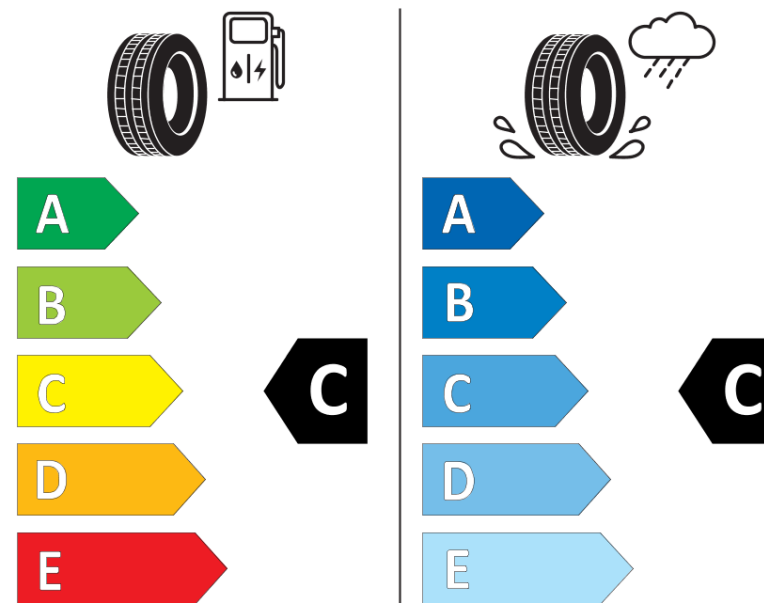

Scheda informativa del prodotto

Regolamento (UE) 2020/740

Marca del pneumatico	TAURUS
Denominazione commerciale	ULTRA HIGH PERFORMANCE
Codice identificativo	285913
Misura	205/50ZR17
Indice di carico	93
Categoria di velocità	W
Categoria di efficienza in consumo di carburante	C
Categoria di aderenza sul bagnato	C
Categoria di rumore esterno di rotolamento	B
Valore del rumore esterno di rotolamento	72 dB
Pneumatico per condizioni di neve severa	No
Pneumatico da ghiaccio	No
Data di inizio della produzione	26/17
Data di fine della produzione	
Versione di caricamento	XL
Informazioni aggiuntive	205/50 ZR17 93W XL TL ULTRA HIGH PERFORMANCE TA

ENERG

TAURUS

285913

205/50ZR17 93 W XL

C1

2020/740