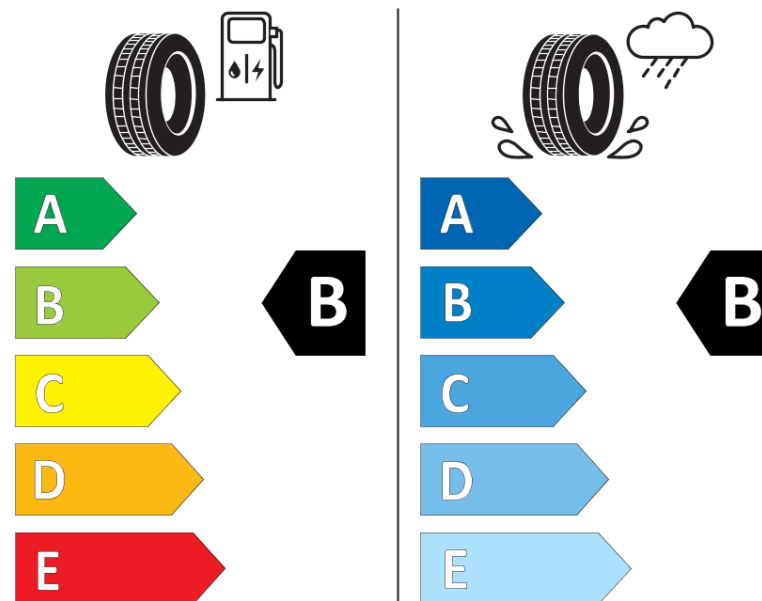

Scheda informativa del prodotto

Regolamento (UE) 2020/740

Marca del pneumatico	MICHELIN
Denominazione commerciale	LATITUDE TOUR HP N0
Codice identificativo	292614
Misura	265/45R20
Indice di carico	104
Categoria di velocità	V
Categoria di efficienza in consumo di carburante	B
Categoria di aderenza sul bagnato	B
Categoria di rumore esterno di rotolamento	B
Valore del rumore esterno di rotolamento	71 dB
Pneumatico per condizioni di neve severa	No
Pneumatico da ghiaccio	No
Data di inizio della produzione	16/11
Data di fine della produzione	
Versione di caricamento	SL
Informazioni aggiuntive	265/45R20 104V TL LATITUDE TOUR HP N0 GRNX MI

ENERG

MICHELIN

292614

265/45R20 104 V

C1

2020/740