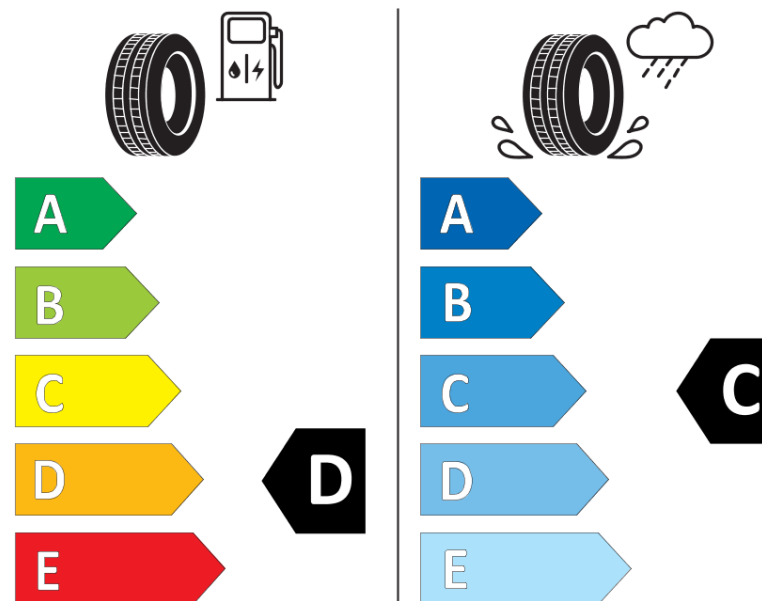

Scheda informativa del prodotto

Regolamento (UE) 2020/740

Marca del pneumatico	TIGAR
Denominazione commerciale	CARGO SPEED
Codice identificativo	293637
Misura	205/75R16C
Indice di carico	110
Indice di carico (per montaggio in gemellato)	108

Categoria di velocità	R
Categoria di efficienza in consumo di carburante	D
Categoria di aderenza sul bagnato	C
Categoria di rumore esterno di rotolamento	B
Valore del rumore esterno di rotolamento	72 dB
Pneumatico per condizioni di neve severa	No
Data di inizio della produzione	09/13
Data di fine della produzione	
Informazioni aggiuntive	205/75 R 16C 110/108R TL CARGO SPEED TG

Indice di carico aggiuntivo (per montaggio in singolo)

Indice di carico aggiuntivo (per montaggio in gemellato)

Categoria di velocità aggiuntiva

ENERG

TIGAR

293637

205/75R16C 110/108 R

C2