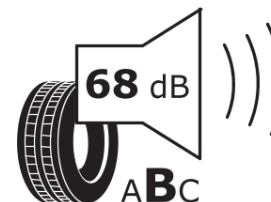

## Scheda informativa del prodotto

Regolamento (UE) 2020/740

Marca del pneumatico	TAURUS
Denominazione commerciale	601
Codice identificativo	295774
Misura	165/65R14
Indice di carico	79
Categoria di velocità	T
Categoria di efficienza in consumo di carburante	E
Categoria di aderenza sul bagnato	D
Categoria di rumore esterno di rotolamento	B
Valore del rumore esterno di rotolamento	68 dB
Pneumatico per condizioni di neve severa	Sì
Pneumatico da ghiaccio	No
Data di inizio della produzione	29/14
Data di fine della produzione	
Versione di caricamento	SL
Informazioni aggiuntive	165/65 R14 79T TL 601 TA

# ENERG

TAURUS

295774

165/65R14 79 T

C1

2020/740