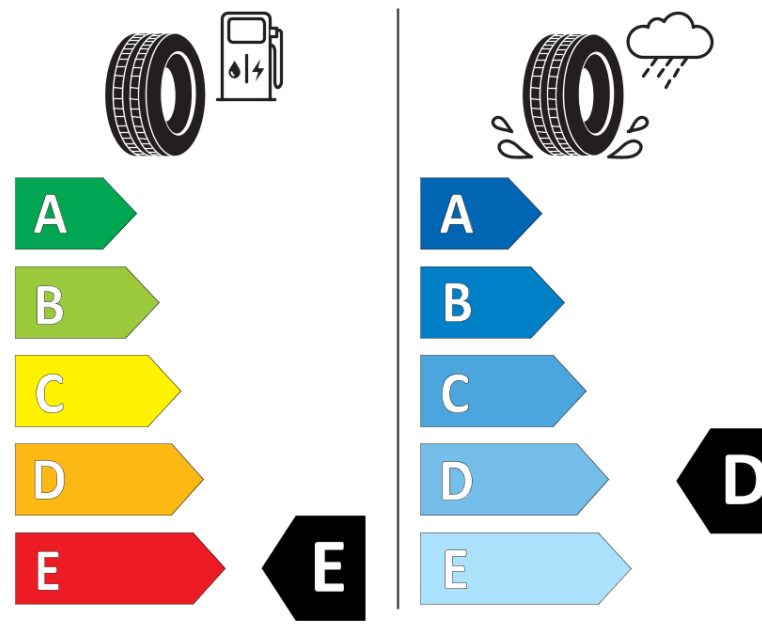

## Scheda informativa del prodotto

Regolamento (UE) 2020/740

Marca del pneumatico	TAURUS
Denominazione commerciale	601
Codice identificativo	295774
Misura	165/65R14
Indice di carico	79
Categoria di velocità	T
Categoria di efficienza in consumo di carburante	E
Categoria di aderenza sul bagnato	D
Categoria di rumore esterno di rotolamento	B
Valore del rumore esterno di rotolamento	68 dB
Pneumatico per condizioni di neve severa	Sì
Pneumatico da ghiaccio	No
Data di inizio della produzione	29/14
Data di fine della produzione	
Versione di caricamento	SL
Informazioni aggiuntive	165/65 R14 79T TL 601 TA

# ENERG

TAURUS

295774

165/65R14 79 T

C1

2020/740