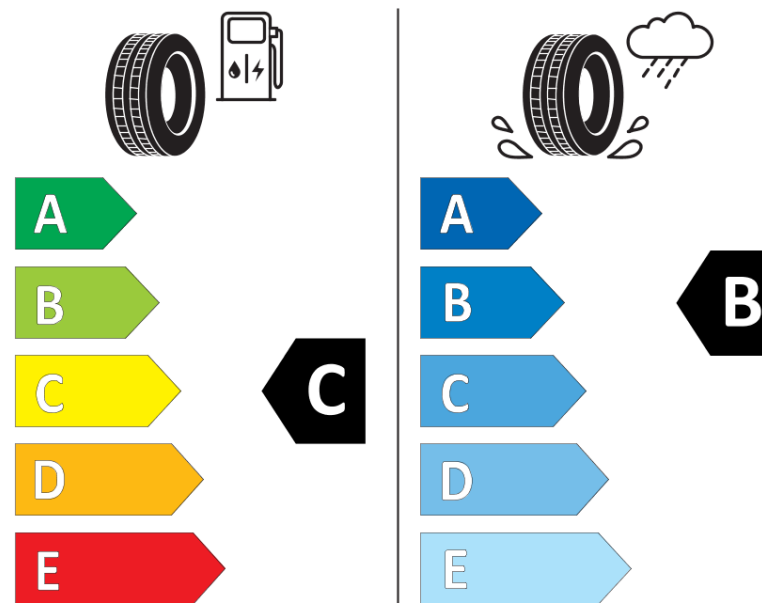

Scheda informativa del prodotto

Regolamento (UE) 2020/740

Marca del pneumatico	MICHELIN
Denominazione commerciale	AGILIS ALPIN
Codice identificativo	302468
Misura	235/65R16C
Indice di carico	121
Indice di carico (per montaggio in gemellato)	119

Categoria di velocità	R
Categoria di efficienza in consumo di carburante	C
Categoria di aderenza sul bagnato	B
Categoria di rumore esterno di rotolamento	B
Valore del rumore esterno di rotolamento	71 dB
Pneumatico per condizioni di neve severa	Sì
Data di inizio della produzione	29/13
Data di fine della produzione	
Informazioni aggiuntive	235/65 R 16C 121/119R TL AGILIS ALPIN MI

Indice di carico aggiuntivo (per montaggio in singolo)

Indice di carico aggiuntivo (per montaggio in gemellato)

Categoria di velocità aggiuntiva

MICHELIN

302468

235/65R16C 121/119 R

C2

2020/740