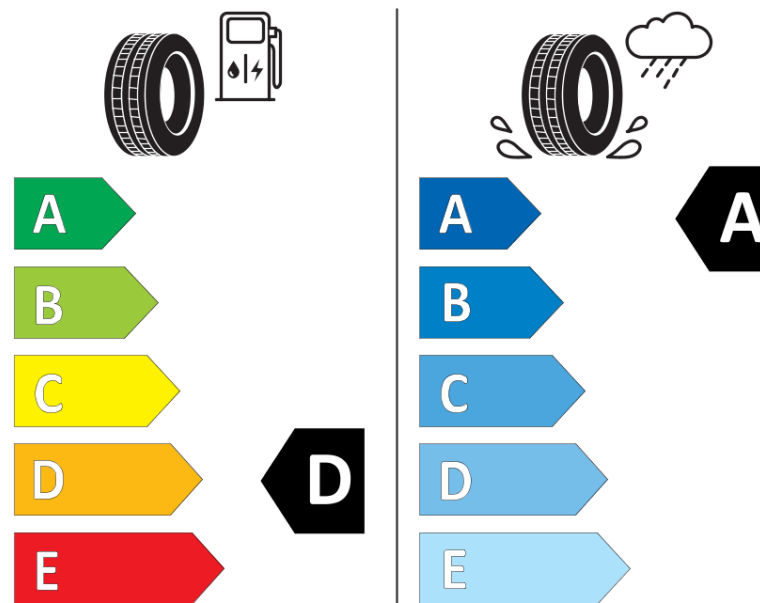

Scheda informativa del prodotto

Regolamento (UE) 2020/740

Marca del pneumatico	MICHELIN
Denominazione commerciale	PILOT SPORT 4
Codice identificativo	320262
Misura	215/40ZR17
Indice di carico	87
Categoria di velocità	(Y)
Categoria di efficienza in consumo di carburante	D
Categoria di aderenza sul bagnato	A
Categoria di rumore esterno di rotolamento	B
Valore del rumore esterno di rotolamento	71 dB
Pneumatico per condizioni di neve severa	No
Pneumatico da ghiaccio	No
Data di inizio della produzione	51/15
Data di fine della produzione	
Versione di caricamento	XL
Informazioni aggiuntive	215/40 ZR17 (87Y) XL TL PILOT SPORT 4 MI

ENERG

MICHELIN

320262

215/40ZR17 (87Y) XL

C1