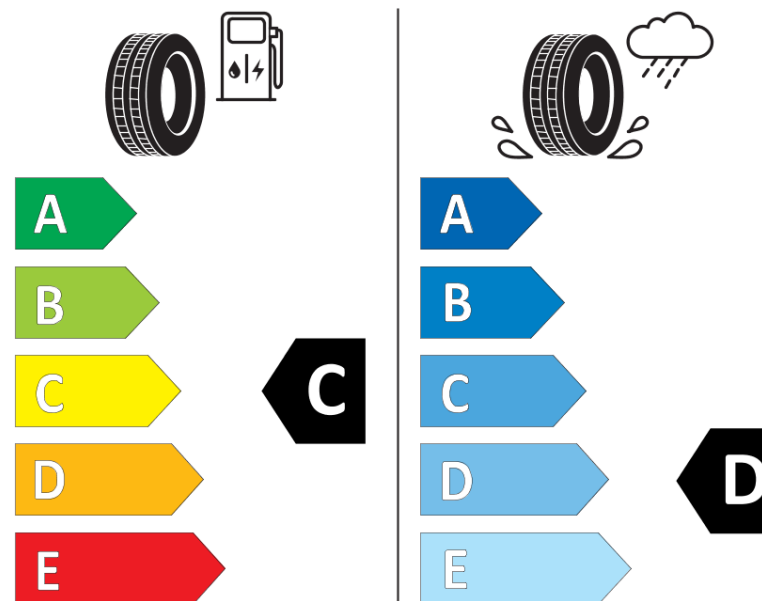

## Scheda informativa del prodotto

Regolamento (UE) 2020/740

Marca del pneumatico	<b>KORMORAN</b>
Denominazione commerciale	<b>SUV STUD</b>
Codice identificativo	<b>323043</b>
Misura	<b>275/40R20</b>
Indice di carico	<b>106</b>
Categoria di velocità	<b>T</b>
Categoria di efficienza in consumo di carburante	<b>C</b>
Categoria di aderenza sul bagnato	<b>D</b>
Categoria di rumore esterno di rotolamento	<b>B</b>
Valore del rumore esterno di rotolamento	<b>73 dB</b>
Pneumatico per condizioni di neve severa	<b>Sì</b>
Pneumatico da ghiaccio	<b>No</b>
Data di inizio della produzione	<b>30/18</b>
Data di fine della produzione	
Versione di caricamento	<b>XL</b>
Informazioni aggiuntive	<b>275/40 R20 106T XL TL SUV STUD KO</b>

# ENERG

**KORMORAN**

323043

275/40R20 106 T

C1

2020/740