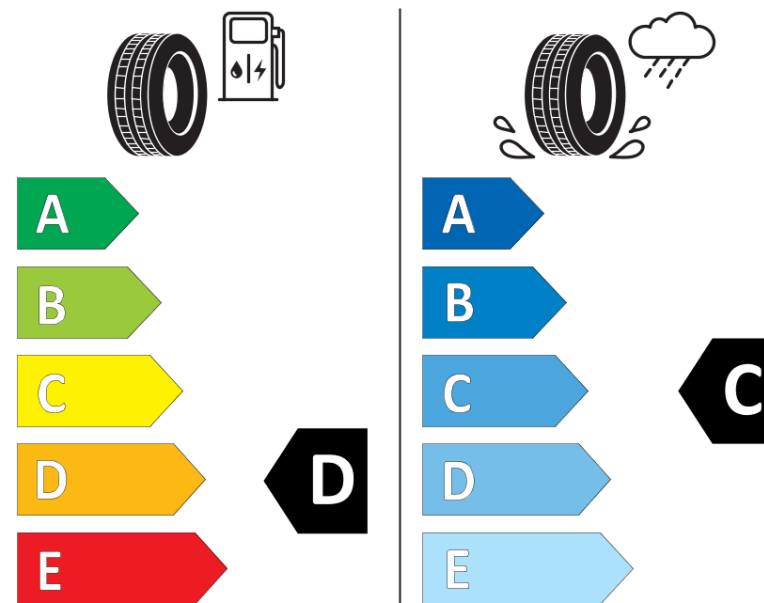

Scheda informativa del prodotto

Regolamento (UE) 2020/740

Marca del pneumatico	TAURUS
Denominazione commerciale	701
Codice identificativo	331971
Misura	245/60R18
Indice di carico	105
Categoria di velocità	H
Categoria di efficienza in consumo di carburante	D
Categoria di aderenza sul bagnato	C
Categoria di rumore esterno di rotolamento	B
Valore del rumore esterno di rotolamento	70 dB
Pneumatico per condizioni di neve severa	No
Pneumatico da ghiaccio	No
Data di inizio della produzione	39/17
Data di fine della produzione	
Versione di caricamento	SL
Informazioni aggiuntive	245/60R18 105H TL 701 TA

ENERG

TAURUS

331971

245/60R18 105 H

C1

2020/740