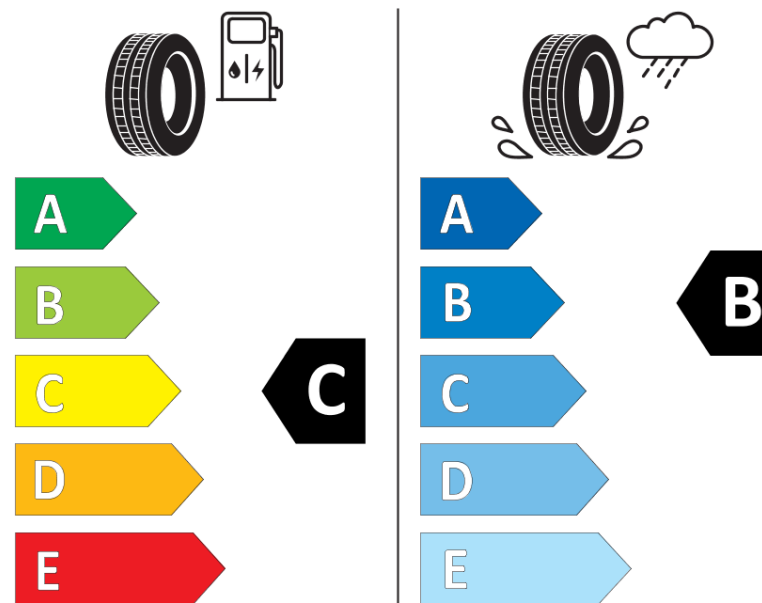

## Scheda informativa del prodotto

Regolamento (UE) 2020/740

Marca del pneumatico	<b>BFGOODRICH</b>
Denominazione commerciale	<b>ACTIVAN</b>
Codice identificativo	<b>334561</b>
Misura	<b>225/75R16C</b>
Indice di carico	<b>118</b>
Indice di carico (per montaggio in gemellato)	<b>116</b>

Categoria di velocità	<b>R</b>
Categoria di efficienza in consumo di carburante	<b>C</b>
Categoria di aderenza sul bagnato	<b>B</b>
Categoria di rumore esterno di rotolamento	<b>B</b>
Valore del rumore esterno di rotolamento	<b>72 dB</b>
Pneumatico per condizioni di neve severa	<b>No</b>
Data di inizio della produzione	<b>40/07</b>
Data di fine della produzione	
Informazioni aggiuntive	<b>225/75 R 16C 118/116R TL ACTIVAN GO</b>
Indice di carico aggiuntivo (per montaggio in singolo)	
Indice di carico aggiuntivo (per montaggio in gemellato)	
Categoria di velocità aggiuntiva	

# ENERG

**BFGOODRICH**

334561

225/75R16C 118/116 R

C2

2020/740