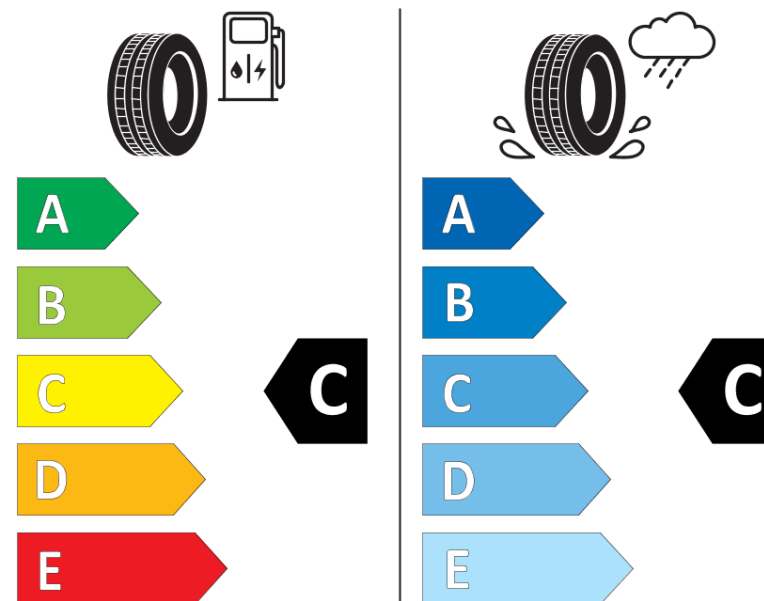

Scheda informativa del prodotto

Regolamento (UE) 2020/740

Marca del pneumatico	TAURUS
Denominazione commerciale	HIGH PERFORMANCE
Codice identificativo	344831
Misura	185/60R15
Indice di carico	88
Categoria di velocità	H
Categoria di efficienza in consumo di carburante	C
Categoria di aderenza sul bagnato	C
Categoria di rumore esterno di rotolamento	B
Valore del rumore esterno di rotolamento	70 dB
Pneumatico per condizioni di neve severa	No
Pneumatico da ghiaccio	No
Data di inizio della produzione	31/16
Data di fine della produzione	
Versione di caricamento	XL
Informazioni aggiuntive	185/60 R15 88H XL TL HIGH PERFORMANCE TA

ENERG

TAURUS

344831

185/60R15 88 H

C1

2020/740